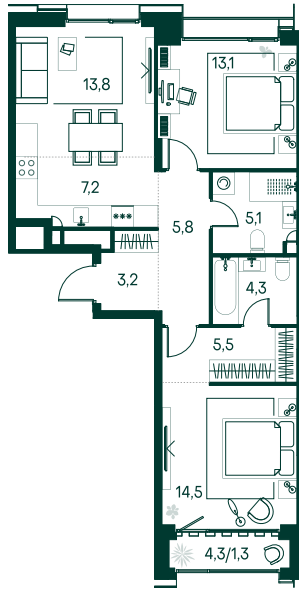

2-спальная № 405

Площадь	73.8 м ²
Квартал	«Вивальди»
Корпус	Строение 4
Этаж	3 из 19
Срок сдачи	2 кв. 2025

ОСОБЕННОСТИ КВАРТИРЫ

Гардеробная

Мастер-спальня

Большая кухня

38 708 100 ₽

ОТ 394 754 ₽ В МЕСЯЦ В ИПОТЕКУ

КОРПУС НА ПЛАНЕ

ВИД ИЗ ОКНА