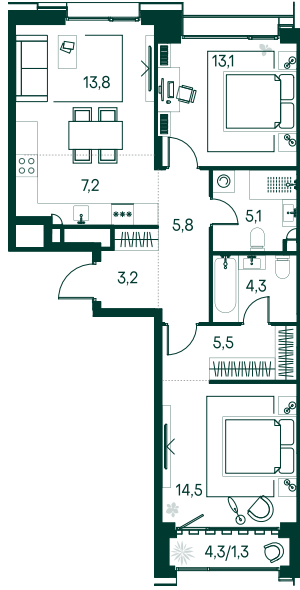

2-спальная № 405

| | |
|------------|---------------------|
| Площадь | 73.8 м ² |
| Квартал | «Вивальди» |
| Корпус | Строение 4 |
| Этаж | 3 из 19 |
| Срок сдачи | 2 кв. 2025 |

ОСОБЕННОСТИ КВАРТИРЫ

Гардеробная

Мастер-спальня

Большая кухня

38 708 100 ₽

ОТ 323 801 ₽ В МЕСЯЦ В ИПОТЕКУ

КОРПУС НА ПЛАНЕ

ВИД ИЗ ОКНА