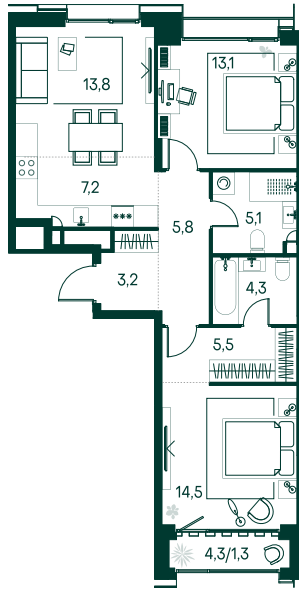

2-спальная № 405

Площадь	73.8 м ²
Квартал	«Вивальди»
Корпус	Строение 4
Этаж	3 из 19
Срок сдачи	2 кв. 2025

ОСОБЕННОСТИ КВАРТИРЫ

Гардеробная

Мастер-спальня

Большая кухня

38 708 100 ₽

ОТ 406 665 ₽ В МЕСЯЦ В ИПОТЕКУ

КОРПУС НА ПЛАНЕ

ВИД ИЗ ОКНА