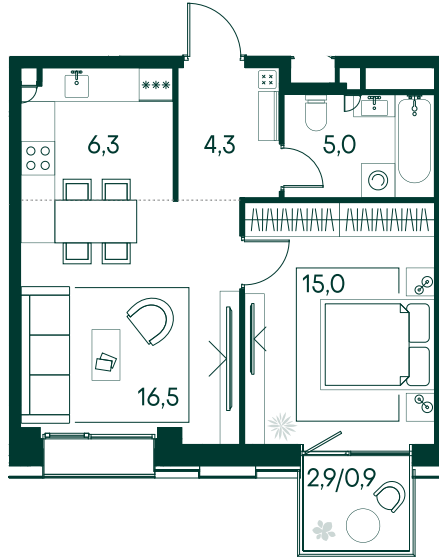

1-спальная № 407

Площадь	_____	48 м ²
Квартал	_____	«Вивальди»
Корпус	_____	Строение 4
Этаж	_____	3 из 19
Срок сдачи	_____	2 кв. 2025

ОСОБЕННОСТИ КВАРТИРЫ

Большая кухня

24 830 400 ₽

ОТ 113 567 ₽ В МЕСЯЦ В ИПОТЕКУ

КОРПУС НА ПЛАНЕ

ВИД ИЗ ОКНА