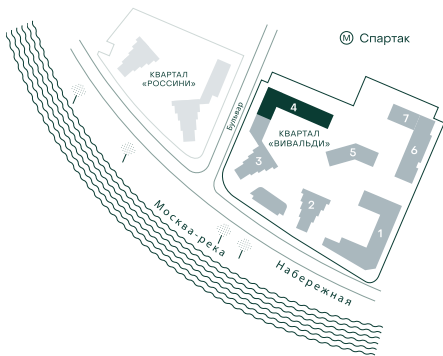

1-спальная № 407

Площадь	_____	48 м ²
Квартал	_____	«Вивальди»
Корпус	_____	Строение 4
Этаж	_____	3 из 19
Срок сдачи	_____	2 кв. 2025

ОСОБЕННОСТИ КВАРТИРЫ

Большая кухня

24 830 400 ₽

ОТ 113 567 ₽ В МЕСЯЦ В ИПОТЕКУ

КОРПУС НА ПЛАНЕ

ВИД ИЗ ОКНА