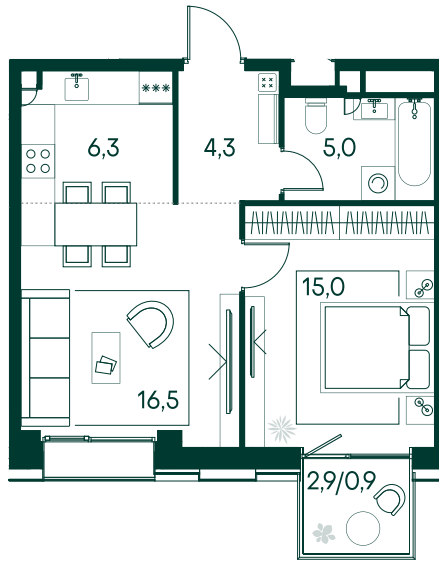

## 1-спальная № 407

|            |       |                   |
|------------|-------|-------------------|
| Площадь    | _____ | 48 м <sup>2</sup> |
| Квартал    | _____ | «Вивальди»        |
| Корпус     | _____ | Строение 4        |
| Этаж       | _____ | 3 из 19           |
| Срок сдачи | _____ | 2 кв. 2025        |

### ОСОБЕННОСТИ КВАРТИРЫ

Большая кухня

### КОРПУС НА ПЛАНЕ

### ВИД ИЗ ОКНА