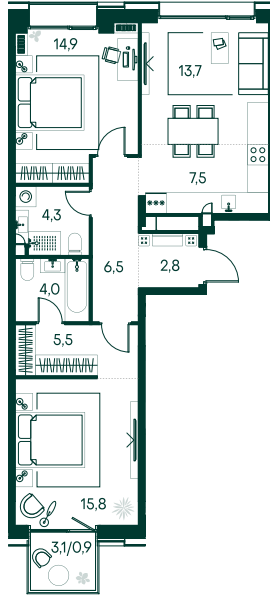

## 2-спальная № 408

Площадь	75.9 м <sup>2</sup>
Квартал	«Вивальди»
Корпус	Строение 4
Этаж	3 из 19
Срок сдачи	3 кв. 2025

### ОСОБЕННОСТИ КВАРТИРЫ

Гардеробная

Мастер-спальня

Большая кухня

### КОРПУС НА ПЛАНЕ

### ВИД ИЗ ОКНА