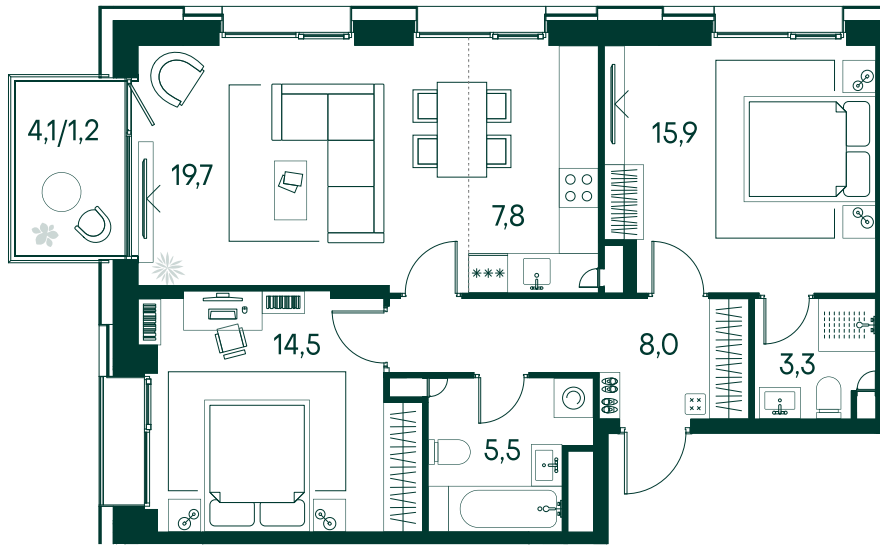

2-спальная № 360

Площадь	75.9 м ²
Квартал	«Вивальди»
Корпус	Строение 4
Этаж	3 из 19
Срок сдачи	2 кв. 2025

ОСОБЕННОСТИ КВАРТИРЫ

Мастер-спальня

Большая кухня

44 621 610 ₽

ОТ 418 850 ₽ В МЕСЯЦ В ИПОТЕКУ

КОРПУС НА ПЛАНЕ

ВИД ИЗ ОКНА