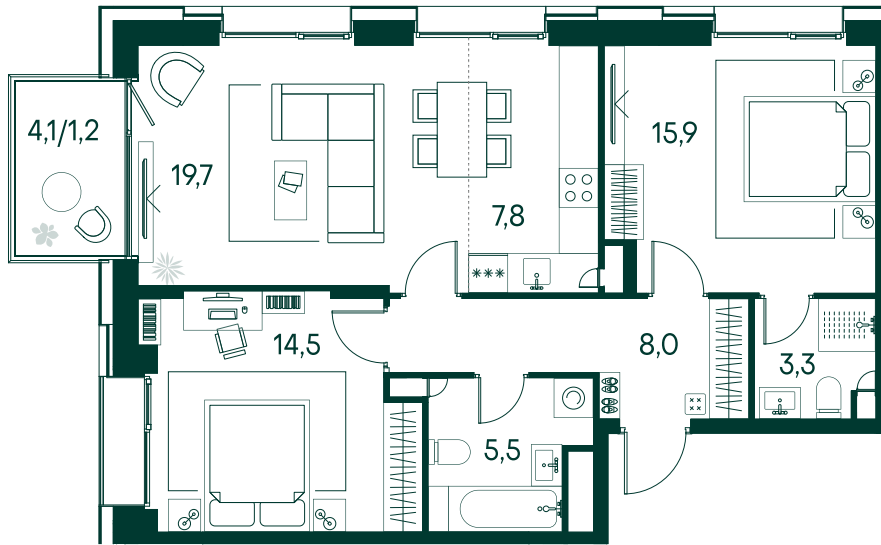

2-спальная № 360

Площадь	75.9 м ²
Квартал	«Вивальди»
Корпус	Строение 4
Этаж	3 из 19
Срок сдачи	2 кв. 2025

ОСОБЕННОСТИ КВАРТИРЫ

-  Мастер-спальня
-  Большая кухня

41 115 030 ₽

ОТ 419 300 ₽ В МЕСЯЦ В ИПОТЕКУ

КОРПУС НА ПЛАНЕ

ВИД ИЗ ОКНА