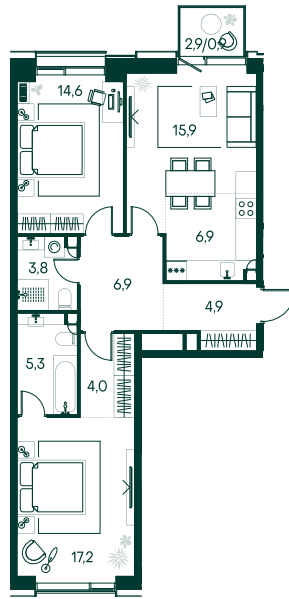

2-спальная № 447

Площадь	80.4 м²
Квартал	«Вивальди»
Корпус	Строение 4
Этаж	3 из 19
Срок сдачи	3 кв. 2025

ОСОБЕННОСТИ КВАРТИРЫ

Гардеробная

Мастер-спальня

52 260 000 ₽

ОТ 307 539 ₽ В МЕСЯЦ В ИПОТЕКУ

КОРПУС НА ПЛАНЕ

ВИД ИЗ ОКНА