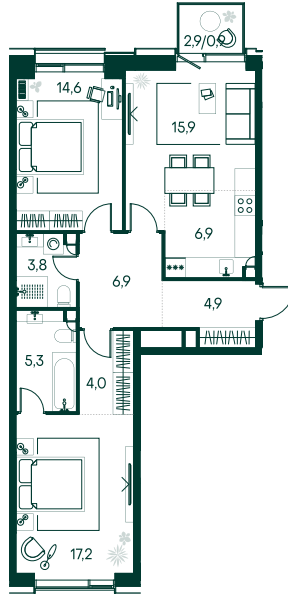

2-спальная № 447

Площадь	80.4 м ²
Квартал	«Вивальди»
Корпус	Строение 4
Этаж	3 из 19
Срок сдачи	3 кв. 2025

ОСОБЕННОСТИ КВАРТИРЫ

Гардеробная

Мастер-спальня

52 260 000 ₽

ОТ 266 766 ₽ В МЕСЯЦ В ИПОТЕКУ

КОРПУС НА ПЛАНЕ

ВИД ИЗ ОКНА