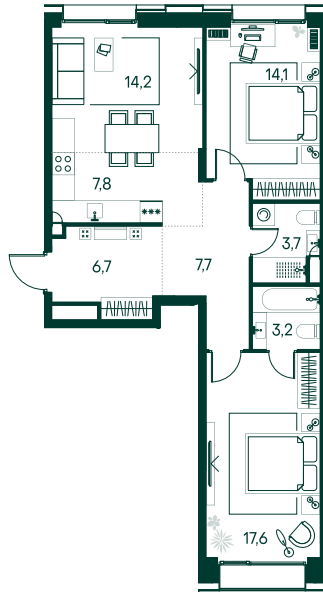

## 2-спальная № 361

Площадь	_____	75 м <sup>2</sup>
Квартал	_____	«Вивальди»
Корпус	_____	Строение 4
Этаж	_____	3 из 19
Срок сдачи	_____	2 кв. 2025

### КОРПУС НА ПЛАНЕ

### ВИД ИЗ ОКНА