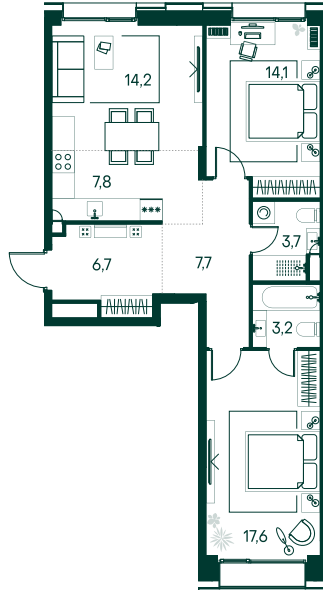

2-спальная № 361

Площадь	_____	75 м ²
Квартал	_____	«Вивальди»
Корпус	_____	Строение 4
Этаж	_____	3 из 19
Срок сдачи	_____	2 кв. 2025

ОСОБЕННОСТИ КВАРТИРЫ

Мастер-спальня

36 727 500 ₽

ОТ 279 524 ₽ В МЕСЯЦ В ИПОТЕКУ

КОРПУС НА ПЛАНЕ

ВИД ИЗ ОКНА