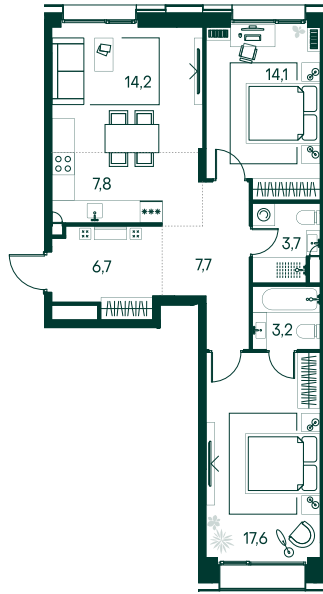

2-спальная № 361

Площадь	_____	75 м ²
Квартал	_____	«Вивальди»
Корпус	_____	Строение 4
Этаж	_____	3 из 19
Срок сдачи	_____	2 кв. 2025

ОСОБЕННОСТИ КВАРТИРЫ

Мастер-спальня

36 727 500 ₽

ОТ 332 603 ₽ В МЕСЯЦ В ИПОТЕКУ

КОРПУС НА ПЛАНЕ

ВИД ИЗ ОКНА