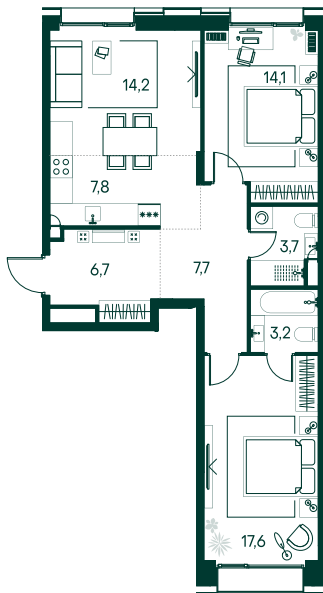

2-спальная № 361

Площадь	_____	75 м ²
Квартал	_____	«Вивальди»
Корпус	_____	Строение 4
Этаж	_____	3 из 19
Срок сдачи	_____	2 кв. 2025

ОСОБЕННОСТИ КВАРТИРЫ

Мастер-спальня

36 727 500 ₽

ОТ 325 627 ₽ В МЕСЯЦ В ИПОТЕКУ

КОРПУС НА ПЛАНЕ

ВИД ИЗ ОКНА