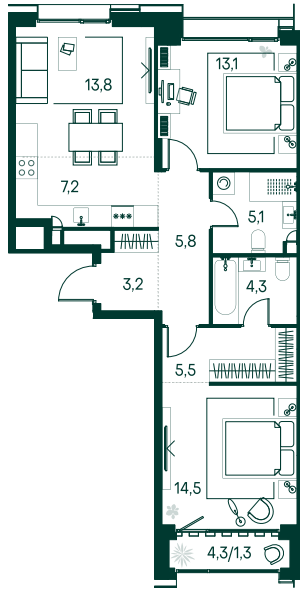

## 2-спальная № 409

Площадь	73.8 м <sup>2</sup>
Квартал	«Вивальди»
Корпус	Строение 4
Этаж	4 из 19
Срок сдачи	2 кв. 2025

### ОСОБЕННОСТИ КВАРТИРЫ

Гардеробная

Мастер-спальня

Большая кухня

### КОРПУС НА ПЛАНЕ

### ВИД ИЗ ОКНА

МОСКВА-РЕКА