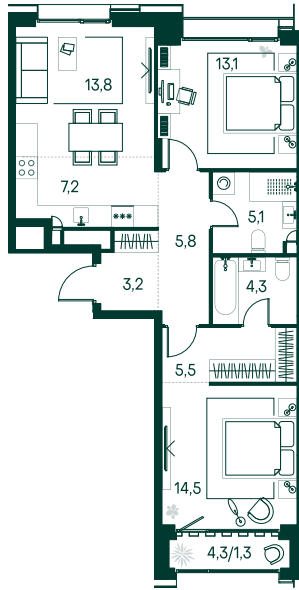

## 2-спальная № 409

Площадь	73.8 м <sup>2</sup>
Квартал	«Вивальди»
Корпус	Строение 4
Этаж	4 из 19
Срок сдачи	2 кв. 2025

### ОСОБЕННОСТИ КВАРТИРЫ

Гардеробная

Мастер-спальня

Большая кухня

### КОРПУС НА ПЛАНЕ

### ВИД ИЗ ОКНА

3

МОСКВА-РЕКА