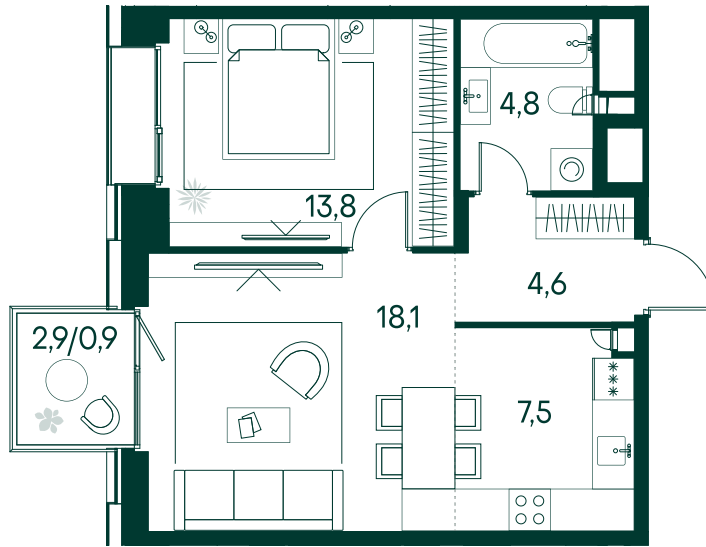

1-спальная № 364

| | | |
|------------|-------|------------|
| Площадь | _____ | 49.7 м² |
| Квартал | _____ | «Вивальди» |
| Корпус | _____ | Строение 4 |
| Этаж | _____ | 4 из 19 |
| Срок сдачи | _____ | 2 кв. 2025 |

ОСОБЕННОСТИ КВАРТИРЫ

Большая кухня

28 388 640 ₽

ОТ 289 514 ₽ В МЕСЯЦ В ИПОТЕКУ

КОРПУС НА ПЛАНЕ

ВИД ИЗ ОКНА