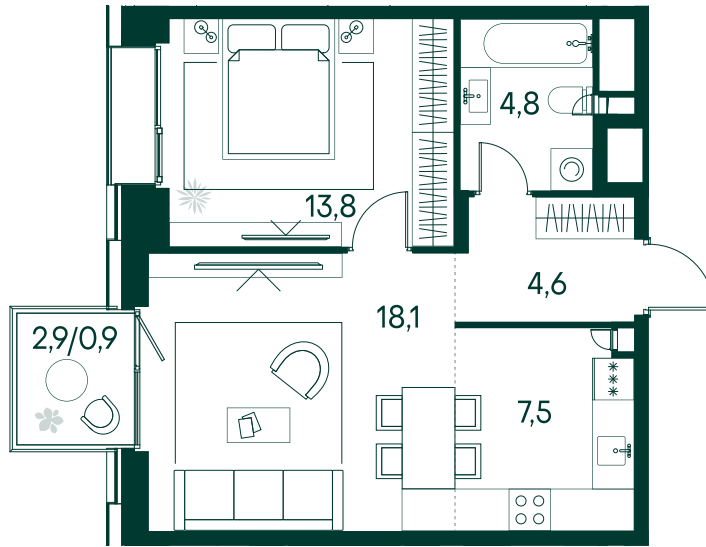

## 1-спальная № 364

Площадь	49.7 м²
Квартал	«Вивальди»
Корпус	Строение 4
Этаж	4 из 19
Срок сдачи	2 кв. 2025

### ОСОБЕННОСТИ КВАРТИРЫ

Большая кухня

30 714 600 ₽

ОТ 288 309 ₽ В МЕСЯЦ В ИПОТЕКУ

### КОРПУС НА ПЛАНЕ

### ВИД ИЗ ОКНА