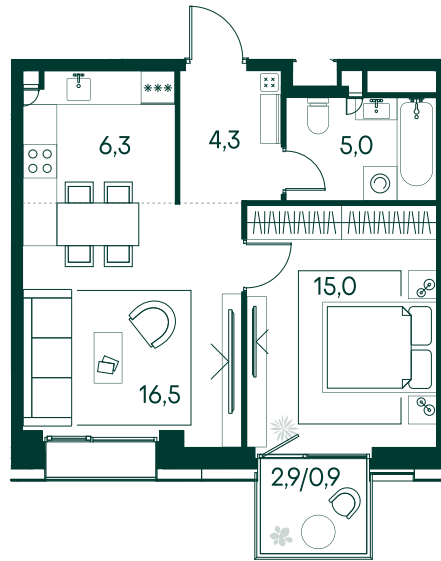

1-спальная № 411

Площадь	_____	48 м ²
Квартал	_____	«Вивальди»
Корпус	_____	Строение 4
Этаж	_____	4 из 19
Срок сдачи	_____	2 кв. 2025

ОСОБЕННОСТИ КВАРТИРЫ

Большая кухня

24 892 800 ₽

ОТ 113 853 ₽ В МЕСЯЦ В ИПОТЕКУ

КОРПУС НА ПЛАНЕ

ВИД ИЗ ОКНА