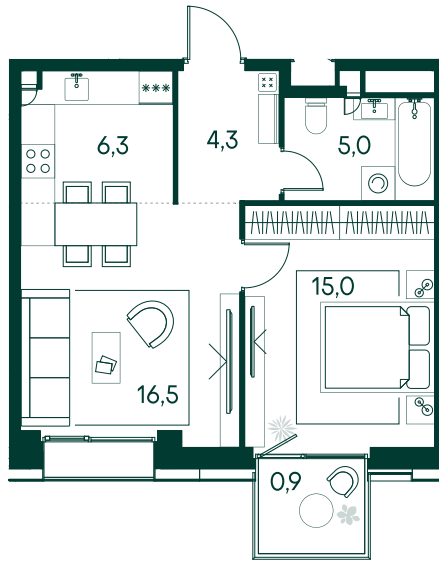

1-спальная № 411

Площадь	_____	48 м ²
Квартал	_____	«Вивальди»
Корпус	_____	Строение 4
Этаж	_____	4 из 19
Срок сдачи	_____	2 кв. 2025

ОСОБЕННОСТИ КВАРТИРЫ

Большая кухня

24 892 800 ₽

ОТ 113 853 ₽ В МЕСЯЦ В ИПОТЕКУ

КОРПУС НА ПЛАНЕ

ВИД ИЗ ОКНА