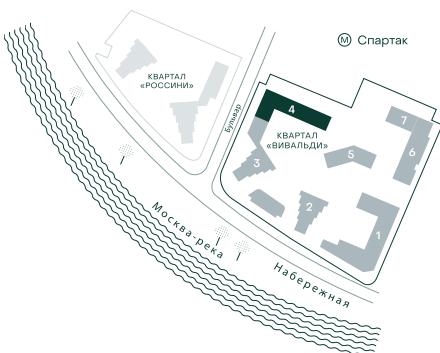

2-спальная № 412

Площадь	76.1 м ²
Квартал	«Вивальди»
Корпус	Строение 4
Этаж	4 из 19
Срок сдачи	2 кв. 2025

ОСОБЕННОСТИ КВАРТИРЫ

Гардеробная

Мастер-спальня

Большая кухня

37 829 310 ₽

ОТ 385 792 ₽ В МЕСЯЦ В ИПОТЕКУ

КОРПУС НА ПЛАНЕ

ВИД ИЗ ОКНА