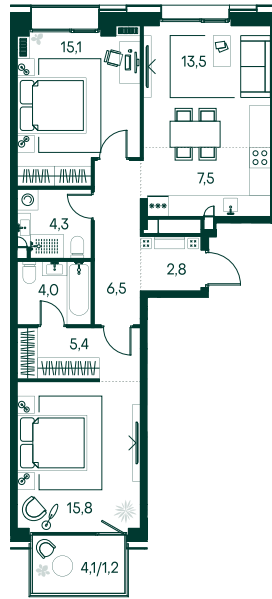

## 2-спальная № 412

Площадь	76.1 м <sup>2</sup>
Квартал	«Вивальди»
Корпус	Строение 4
Этаж	4 из 19
Срок сдачи	2 кв. 2025

### ОСОБЕННОСТИ КВАРТИРЫ

Гардеробная

Мастер-спальня

Большая кухня

41 177 710 ₽

ОТ 386 523 ₽ В МЕСЯЦ В ИПОТЕКУ

### КОРПУС НА ПЛАНЕ

### ВИД ИЗ ОКНА

МОСКВА-РЕКА