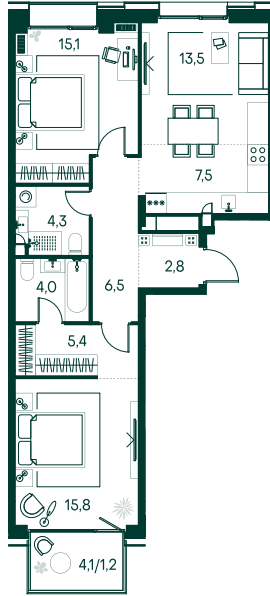

2-спальная № 412

Площадь	76.1 м ²
Квартал	«Вивальди»
Корпус	Строение 4
Этаж	4 из 19
Срок сдачи	2 кв. 2025

ОСОБЕННОСТИ КВАРТИРЫ

Гардеробная

Мастер-спальня

Большая кухня

37 829 310 ₽

ОТ 342 581 ₽ В МЕСЯЦ В ИПОТЕКУ

КОРПУС НА ПЛАНЕ

ВИД ИЗ ОКНА

МОСКВА-РЕКА