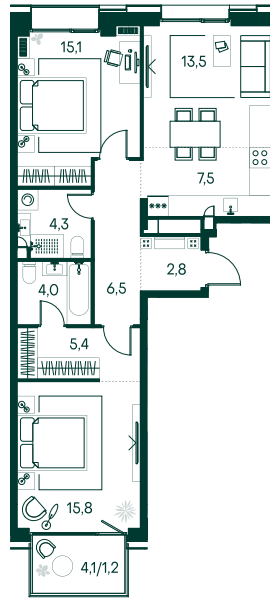

2-спальная № 412

Площадь	76.1 м ²
Квартал	«Вивальди»
Корпус	Строение 4
Этаж	4 из 19
Срок сдачи	2 кв. 2025

ОСОБЕННОСТИ КВАРТИРЫ

Гардеробная

Мастер-спальня

Большая кухня

37 829 310 ₽

ОТ 385 792 ₽ В МЕСЯЦ В ИПОТЕКУ

КОРПУС НА ПЛАНЕ

ВИД ИЗ ОКНА