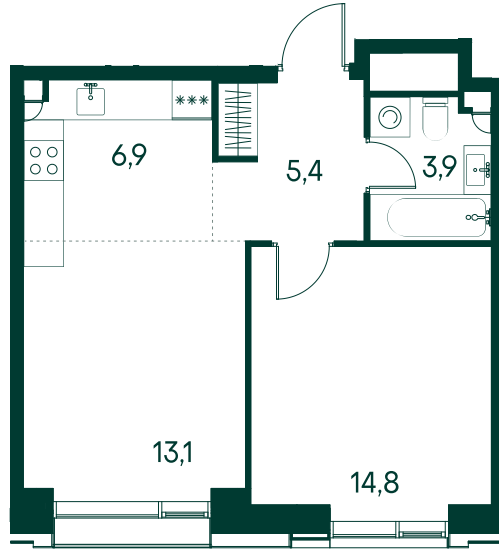

## 1-комнатная № 451

Площадь	_____	44.1 м²
Квартал	_____	«Вивальди»
Корпус	_____	Строение 4
Этаж	_____	4 из 19
Срок сдачи	_____	2 кв. 2025

**21 556 080 ₹**

ОТ 97 787 ₹ В МЕСЯЦ В ИПОТЕКУ

### КОРПУС НА ПЛАНЕ

### ВИД ИЗ ОКНА