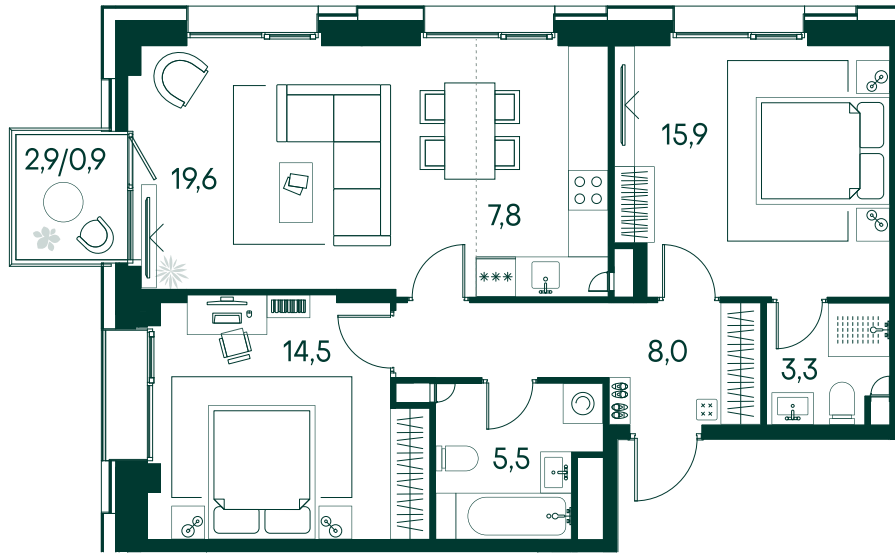

2-спальная № 366

Площадь	75.5 м ²
Квартал	«Вивальди»
Корпус	Строение 4
Этаж	4 из 19
Срок сдачи	2 кв. 2025

ОСОБЕННОСТИ КВАРТИРЫ

-  Мастер-спальня
-  Большая кухня

41 056 900 ₽

ОТ 418 708 ₽ В МЕСЯЦ В ИПОТЕКУ

КОРПУС НА ПЛАНЕ

ВИД ИЗ ОКНА