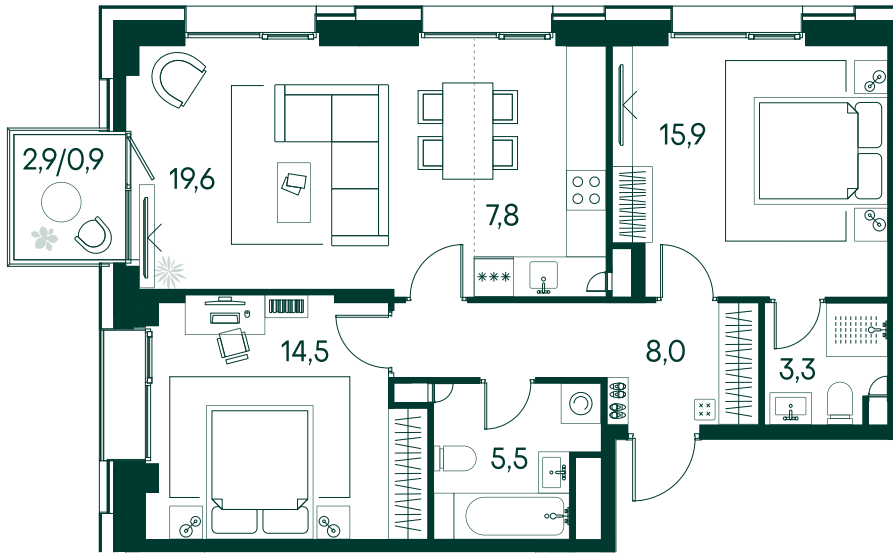

## 2-спальная № 366

Площадь	75.5 м <sup>2</sup>
Квартал	«Вивальди»
Корпус	Строение 4
Этаж	4 из 19
Срок сдачи	2 кв. 2025

### ОСОБЕННОСТИ КВАРТИРЫ

-  Мастер-спальня
-  Большая кухня

41 056 900 ₽

ОТ 312 564 ₽ В МЕСЯЦ В ИПОТЕКУ

### КОРПУС НА ПЛАНЕ

### ВИД ИЗ ОКНА