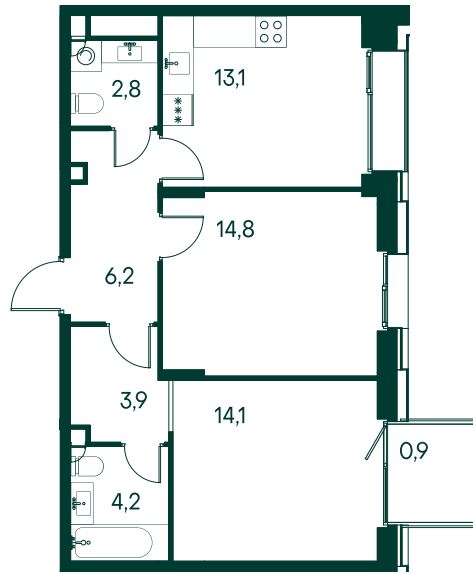

2-комнатная № 368

Площадь	60 м ²
Квартал	«Вивальди»
Корпус	Строение 4
Этаж	5 из 19
Срок сдачи	2 кв. 2025

ОСОБЕННОСТИ КВАРТИРЫ

Гардеробная

Мастер-спальня

25 818 000 ₽

ОТ 117 120 ₽ В МЕСЯЦ В ИПОТЕКУ

КОРПУС НА ПЛАНЕ

ВИД ИЗ ОКНА