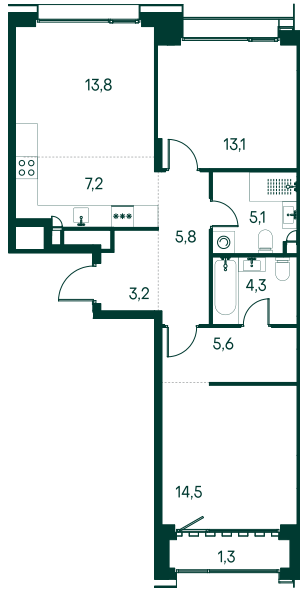

2-комнатная № 413

Площадь	73.9 м ²
Квартал	«Вивальди»
Корпус	Строение 4
Этаж	5 из 19
Срок сдачи	2 кв. 2025

ОСОБЕННОСТИ КВАРТИРЫ

Гардеробная

Мастер-спальня

Большая кухня

28 769 270 ₽

ОТ 130 508 ₽ В МЕСЯЦ В ИПОТЕКУ

КОРПУС НА ПЛАНЕ

ВИД ИЗ ОКНА