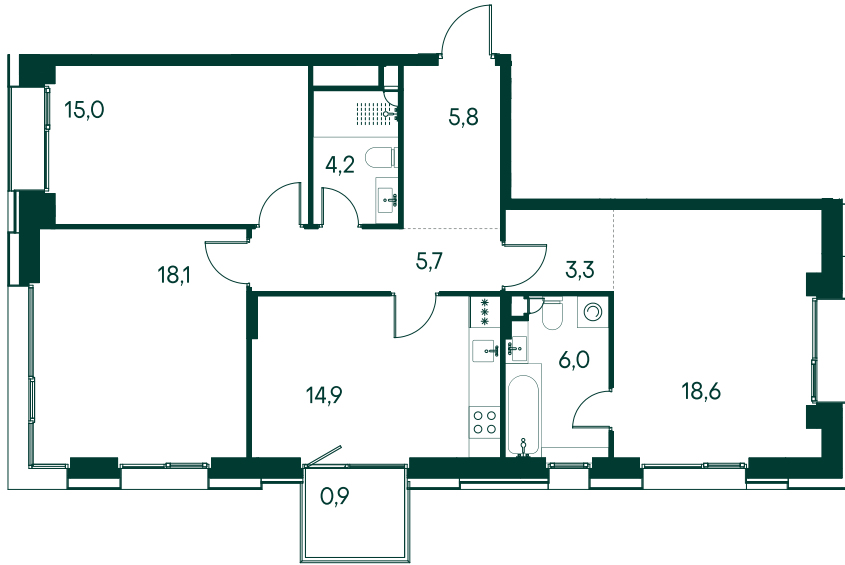

3-комнатная № 369

Площадь	_____	92.5 м ²
Квартал	_____	«Вивальди»
Корпус	_____	Строение 4
Этаж	_____	5 из 19
Срок сдачи	_____	2 кв. 2025

ОСОБЕННОСТИ КВАРТИРЫ

Мастер-спальня

38 396 750 ₽

ОТ 174 182 ₽ В МЕСЯЦ В ИПОТЕКУ

КОРПУС НА ПЛАНЕ

ВИД ИЗ ОКНА