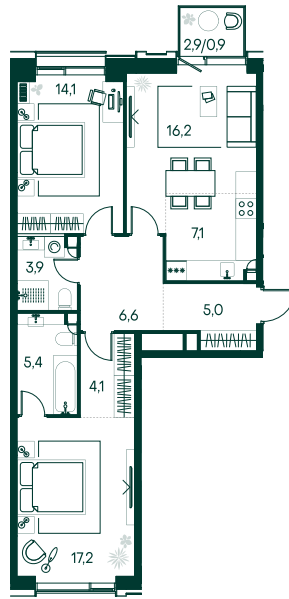

2-спальная № 457

Площадь	80.5 м ²
Квартал	«Вивальди»
Корпус	Строение 4
Этаж	5 из 19
Срок сдачи	3 кв. 2025

ОСОБЕННОСТИ КВАРТИРЫ

Гардеробная

Мастер-спальня

53 282 950 ₽

ОТ 313 559 ₽ В МЕСЯЦ В ИПОТЕКУ

КОРПУС НА ПЛАНЕ

ВИД ИЗ ОКНА