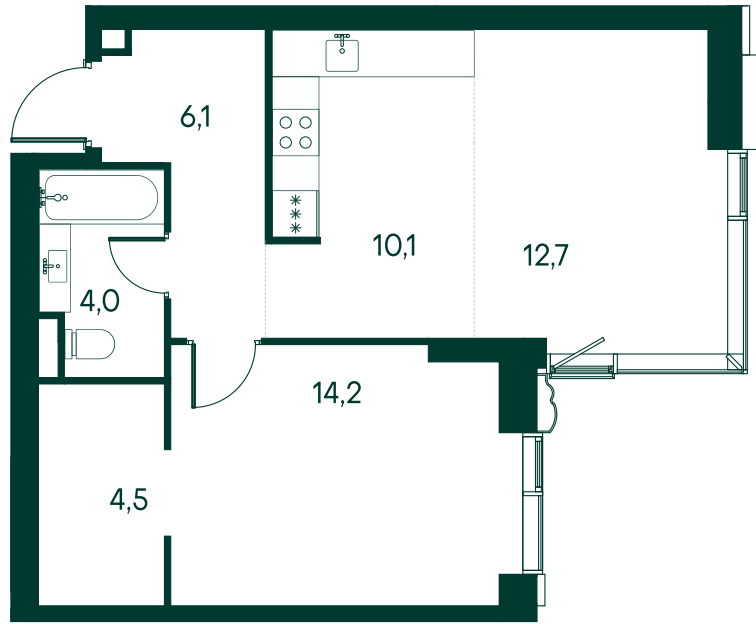

1-комнатная № 38

Площадь	51.5 м ²
Квартал	«Россини»
Корпус	Строение 1
Этаж	5 из 22
Срок сдачи	3 кв. 2024

ОСОБЕННОСТИ КВАТИРЫ

Гардеробная

Угловое остекление

Квартира в башне

Евро

29 942 100 ₽