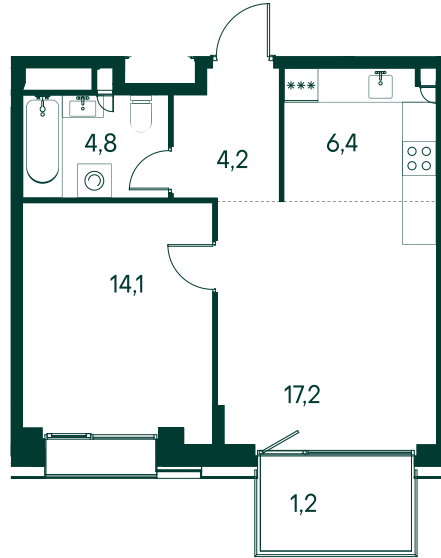

1-комнатная № 418

Площадь	47.9 м ²
Квартал	«Вивальди»
Корпус	Строение 4
Этаж	6 из 19
Срок сдачи	2 кв. 2025

ОСОБЕННОСТИ КВАРТИРЫ

Большая кухня

21 238 860 ₽

ОТ 96 348 ₽ В МЕСЯЦ В ИПОТЕКУ

КОРПУС НА ПЛАНЕ

ВИД ИЗ ОКНА