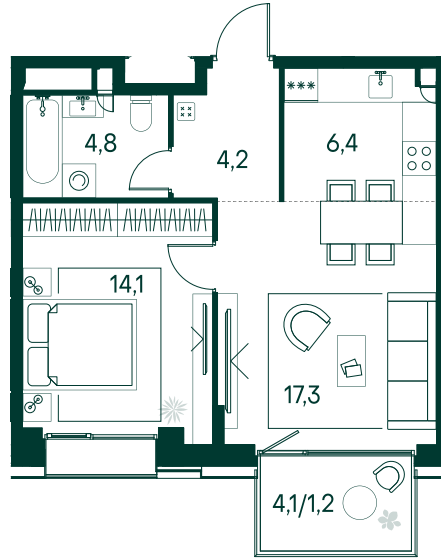

1-спальная № 418

Площадь	48 м²
Квартал	«Вивальди»
Корпус	Строение 4
Этаж	6 из 19
Срок сдачи	2 кв. 2025

ОСОБЕННОСТИ КВАРТИРЫ

Большая кухня

26 472 000 ₽

ОТ 110 977 ₽ В МЕСЯЦ В ИПОТЕКУ

КОРПУС НА ПЛАНЕ

ВИД ИЗ ОКНА