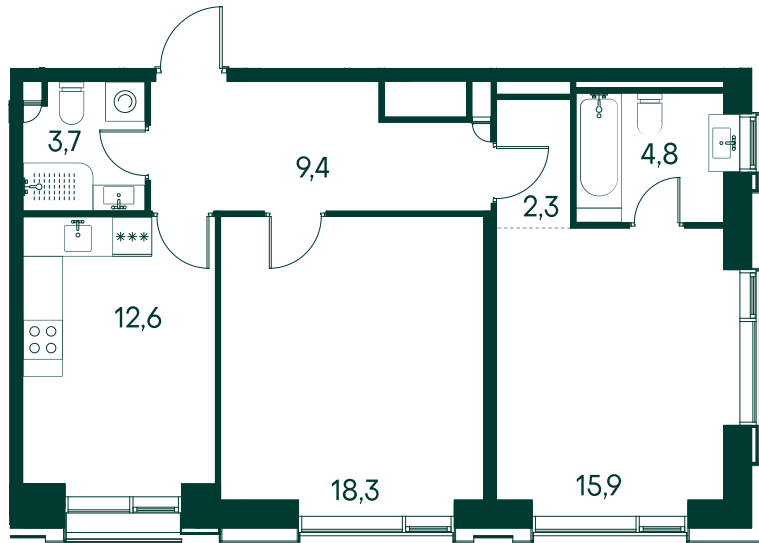

## 2-комнатная № 459

Площадь	_____	67 м <sup>2</sup>
Квартал	_____	«Вивальди»
Корпус	_____	Строение 4
Этаж	_____	6 из 19
Срок сдачи	_____	2 кв. 2025

### КОРПУС НА ПЛАНЕ