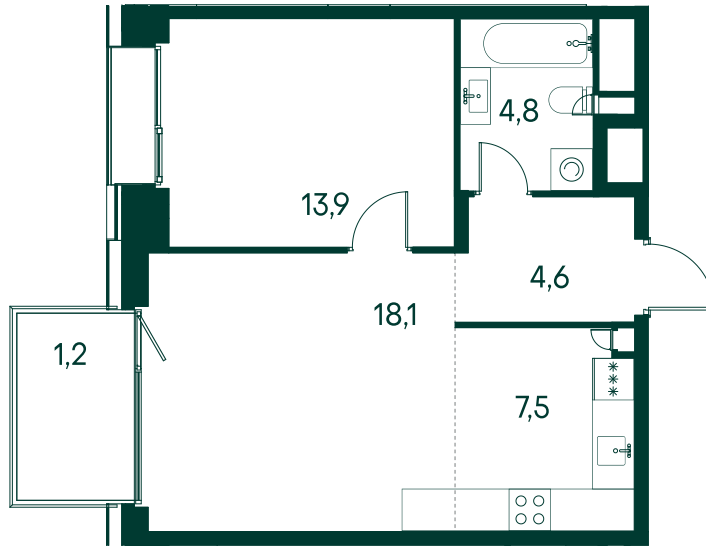

1-комнатная № 376

Площадь	50.1 м²
Квартал	«Вивальди»
Корпус	Строение 4
Этаж	6 из 19
Срок сдачи	2 кв. 2025

ОСОБЕННОСТИ КВАРТИРЫ

Большая кухня

22 064 040 ₽

ОТ 100 091 ₽ В МЕСЯЦ В ИПОТЕКУ

КОРПУС НА ПЛАНЕ

ВИД ИЗ ОКНА