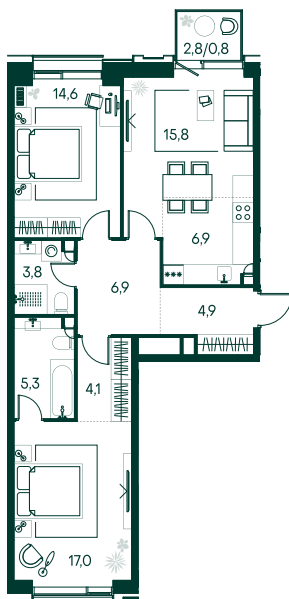

2-спальная № 462

Площадь	80.1 м ²
Квартал	«Вивальди»
Корпус	Строение 4
Этаж	6 из 19
Срок сдачи	2 кв. 2025

ОСОБЕННОСТИ КВАРТИРЫ

Гардеробная

Мастер-спальня

43 998 930 ₽

ОТ 413 005 ₽ В МЕСЯЦ В ИПОТЕКУ

КОРПУС НА ПЛАНЕ

ВИД ИЗ ОКНА