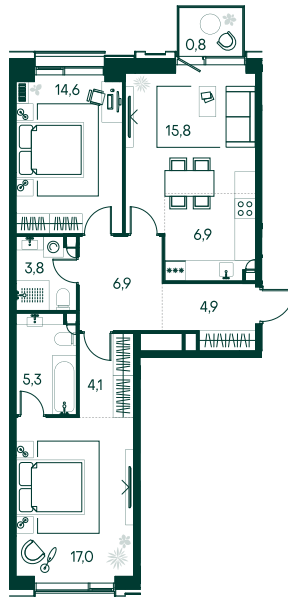

## 2-комнатная № 462

Площадь	80.1 м <sup>2</sup>
Квартал	«Вивальди»
Корпус	Строение 4
Этаж	6 из 19
Срок сдачи	2 кв. 2025

### ОСОБЕННОСТИ КВАРТИРЫ

Гардеробная

Мастер-спальня

### КОРПУС НА ПЛАНЕ

### ВИД ИЗ ОКНА