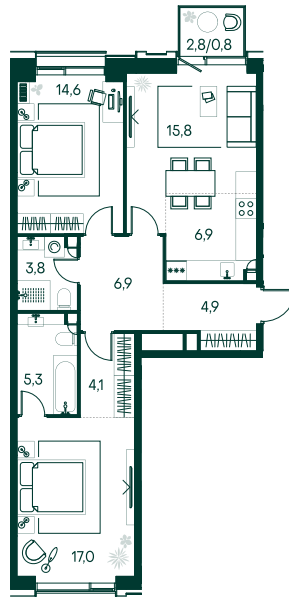

## 2-спальная № 462

Площадь	80.1 м <sup>2</sup>
Квартал	«Вивальди»
Корпус	Строение 4
Этаж	6 из 19
Срок сдачи	2 кв. 2025

### ОСОБЕННОСТИ КВАРТИРЫ

Гардеробная

Мастер-спальня

### КОРПУС НА ПЛАНЕ

### ВИД ИЗ ОКНА