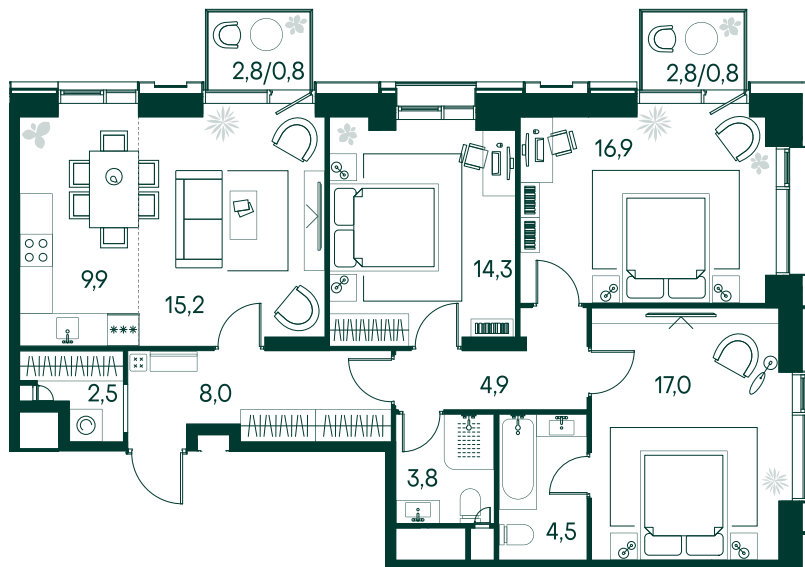

## 3-спальная № 463

Площадь	_____	98.6 м <sup>2</sup>
Квартал	_____	«Вивальди»
Корпус	_____	Строение 4
Этаж	_____	7 из 19
Срок сдачи	_____	2 кв. 2025

### ОСОБЕННОСТИ КВАРТИРЫ

-  Гардеробная
-  Мастер-спальня
-  Большая кухня

### КОРПУС НА ПЛАНЕ

### ВИД ИЗ ОКНА