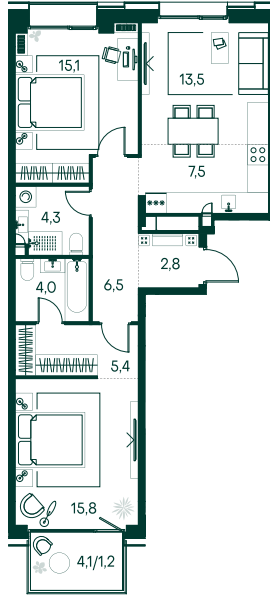

2-спальная № 424

Площадь	76.1 м ²
Квартал	«Вивальди»
Корпус	Строение 4
Этаж	7 из 19
Срок сдачи	2 кв. 2025

ОСОБЕННОСТИ КВАРТИРЫ

Гардеробная

Мастер-спальня

Большая кухня

39 100 180 ₽

ОТ 398 752 ₽ В МЕСЯЦ В ИПОТЕКУ

КОРПУС НА ПЛАНЕ

ВИД ИЗ ОКНА

МОСКВА-РЕКА