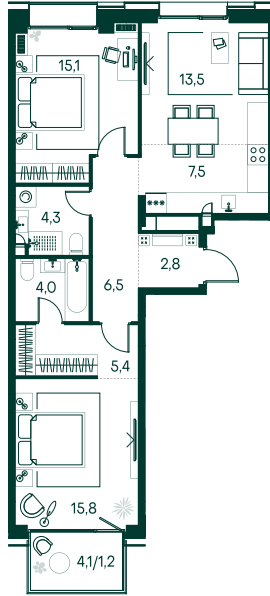

2-спальная № 424

Площадь	76.1 м ²
Квартал	«Вивальди»
Корпус	Строение 4
Этаж	7 из 19
Срок сдачи	2 кв. 2025

ОСОБЕННОСТИ КВАРТИРЫ

Гардеробная

Мастер-спальня

Большая кухня

42 448 580 ₽

ОТ 398 453 ₽ В МЕСЯЦ В ИПОТЕКУ

КОРПУС НА ПЛАНЕ

ВИД ИЗ ОКНА

МОСКВА-РЕКА