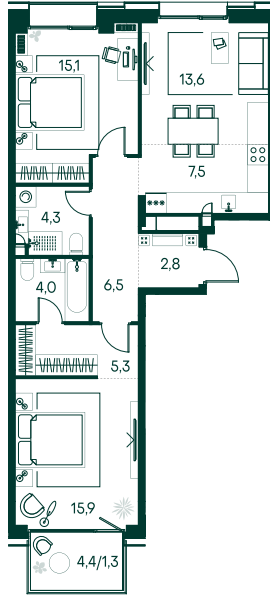

## 2-спальная № 424

Площадь	_____	76.3 м <sup>2</sup>
Квартал	_____	«Вивальди»
Корпус	_____	Строение 4
Этаж	_____	7 из 19
Срок сдачи	_____	3 кв. 2025

### ОСОБЕННОСТИ КВАРТИРЫ

Гардеробная

Мастер-спальня

Большая кухня

### КОРПУС НА ПЛАНЕ

### ВИД ИЗ ОКНА

МОСКВА-РЕКА