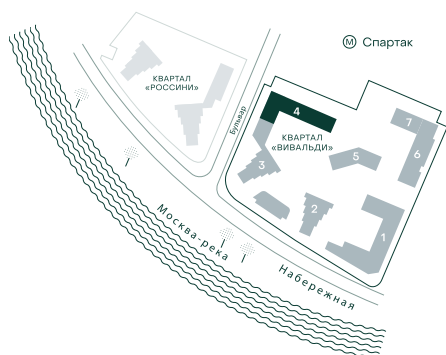

2-спальная № 467

Площадь	81.7 м ²
Квартал	«Вивальди»
Корпус	Строение 4
Этаж	7 из 19
Срок сдачи	2 кв. 2025

ОСОБЕННОСТИ КВАРТИРЫ

Гардеробная

Мастер-спальня

42 189 880 ₽

ОТ 321 189 ₽ В МЕСЯЦ В ИПОТЕКУ

КОРПУС НА ПЛАНЕ