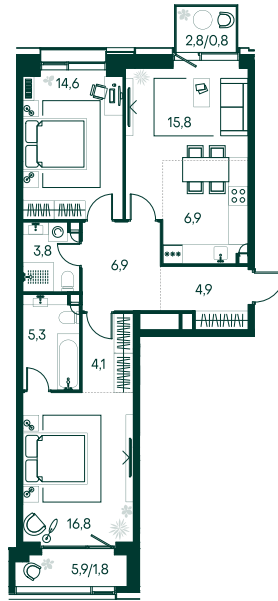

## 2-спальная № 467

Площадь	81.7 м²
Квартал	«Вивальди»
Корпус	Строение 4
Этаж	7 из 19
Срок сдачи	2 кв. 2025

### ОСОБЕННОСТИ КВАРТИРЫ

Гардеробная

Мастер-спальня

### КОРПУС НА ПЛАНЕ

### ВИД ИЗ ОКНА