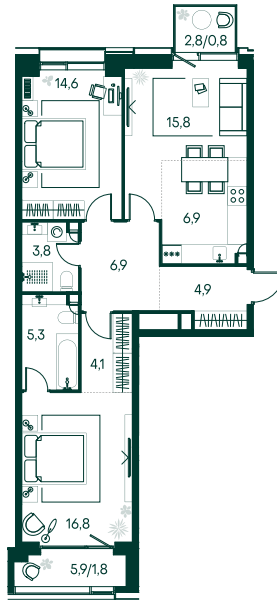

2-спальная № 467

Площадь	81.7 м ²
Квартал	«Вивальди»
Корпус	Строение 4
Этаж	7 из 19
Срок сдачи	2 кв. 2025

ОСОБЕННОСТИ КВАРТИРЫ

Гардеробная

Мастер-спальня

42 189 880 ₽

ОТ 374 057 ₽ В МЕСЯЦ В ИПОТЕКУ

КОРПУС НА ПЛАНЕ

ВИД ИЗ ОКНА