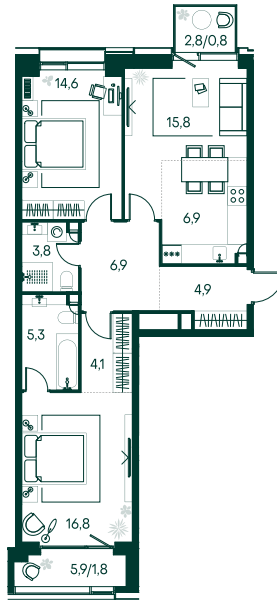

## 2-спальная № 467

Площадь	81.7 м <sup>2</sup>
Квартал	«Вивальди»
Корпус	Строение 4
Этаж	7 из 19
Срок сдачи	2 кв. 2025

### ОСОБЕННОСТИ КВАРТИРЫ

Гардеробная

Мастер-спальня

### КОРПУС НА ПЛАНЕ

### ВИД ИЗ ОКНА