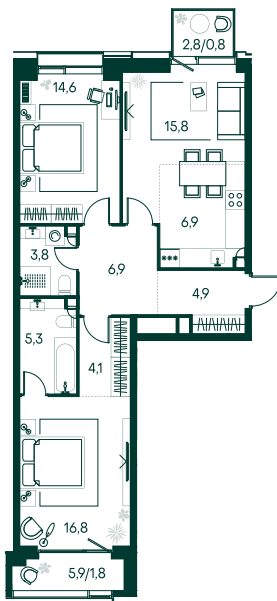

2-спальная № 467

Площадь	81.7 м ²
Квартал	«Вивальди»
Корпус	Строение 4
Этаж	7 из 19
Срок сдачи	2 кв. 2025

ОСОБЕННОСТИ КВАРТИРЫ

Гардеробная

Мастер-спальня

42 189 880 ₽

ОТ 321 189 ₽ В МЕСЯЦ В ИПОТЕКУ

КОРПУС НА ПЛАНЕ

ВИД ИЗ ОКНА