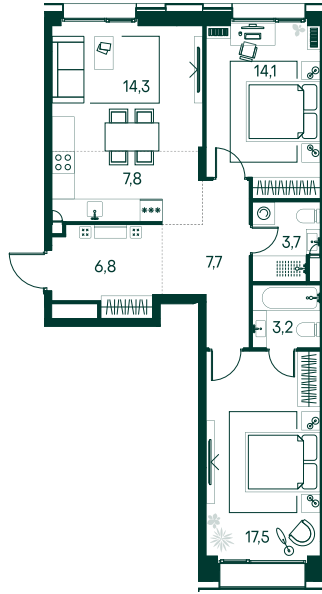

2-спальная № 385

Площадь	75.1 м ²
Квартал	«Вивальди»
Корпус	Строение 4
Этаж	7 из 19
Срок сдачи	3 кв. 2025

ОСОБЕННОСТИ КВАРТИРЫ

Мастер-спальня

50 256 920 ₽

ОТ 295 752 ₽ В МЕСЯЦ В ИПОТЕКУ

КОРПУС НА ПЛАНЕ

ВИД ИЗ ОКНА