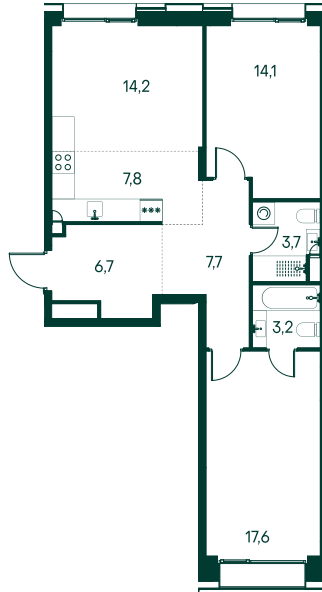

2-комнатная № 385

Площадь	75 м ²
Квартал	«Вивальди»
Корпус	Строение 4
Этаж	7 из 19
Срок сдачи	2 кв. 2025

ОСОБЕННОСТИ КВАРТИРЫ

Мастер-спальня

36 577 500 ₽

ОТ 147 156 ₽ В МЕСЯЦ В ИПОТЕКУ

КОРПУС НА ПЛАНЕ

ВИД ИЗ ОКНА