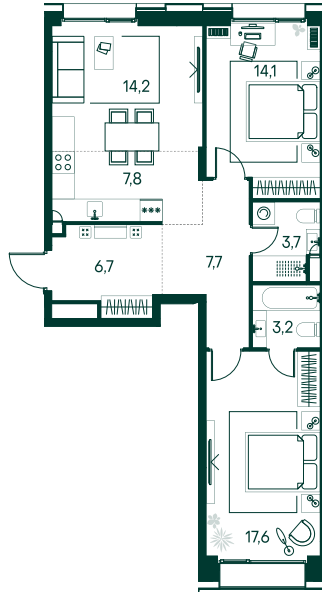

2-спальная № 385

Площадь	_____	75 м ²
Квартал	_____	«Вивальди»
Корпус	_____	Строение 4
Этаж	_____	7 из 19
Срок сдачи	_____	2 кв. 2025

ОСОБЕННОСТИ КВАРТИРЫ

Мастер-спальня

38 077 500 ₽

ОТ 388 323 ₽ В МЕСЯЦ В ИПОТЕКУ

КОРПУС НА ПЛАНЕ

ВИД ИЗ ОКНА