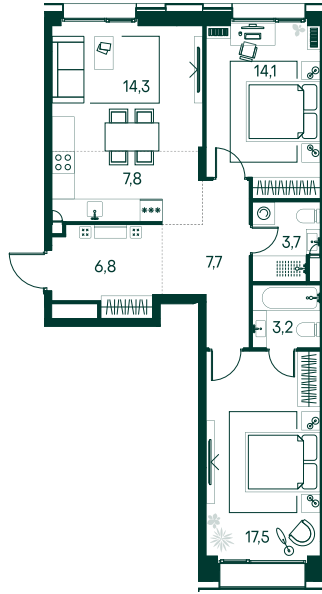

## 2-спальная № 385

Площадь	75.1 м <sup>2</sup>
Квартал	«Вивальди»
Корпус	Строение 4
Этаж	7 из 19
Срок сдачи	3 кв. 2025

### КОРПУС НА ПЛАНЕ

### ВИД ИЗ ОКНА