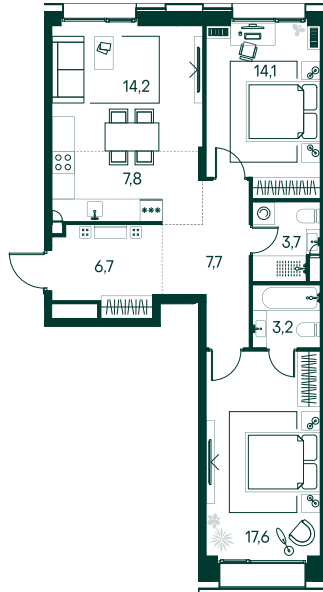

2-спальная № 385

Площадь	_____	75 м ²
Квартал	_____	«Вивальди»
Корпус	_____	Строение 4
Этаж	_____	7 из 19
Срок сдачи	_____	2 кв. 2025

ОСОБЕННОСТИ КВАРТИРЫ

Мастер-спальня

41 377 500 ₽

ОТ 388 399 ₽ В МЕСЯЦ В ИПОТЕКУ

КОРПУС НА ПЛАНЕ

ВИД ИЗ ОКНА