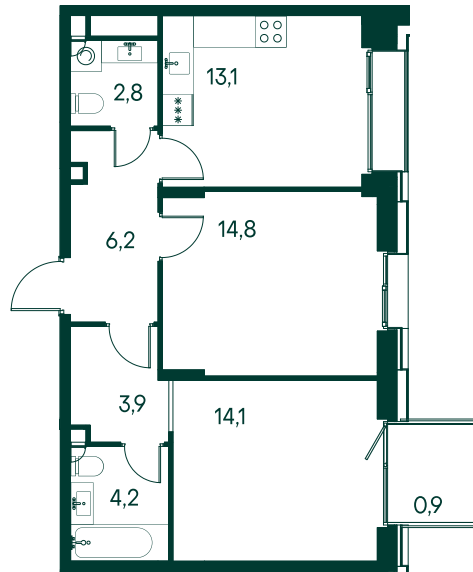

2-комнатная № 386

Площадь	60 м ²
Квартал	«Вивальди»
Корпус	Строение 4
Этаж	8 из 19
Срок сдачи	2 кв. 2025

ОСОБЕННОСТИ КВАРТИРЫ

Гардеробная

Мастер-спальня

26 544 000 ₽

ОТ 120 414 ₽ В МЕСЯЦ В ИПОТЕКУ

КОРПУС НА ПЛАНЕ

ВИД ИЗ ОКНА