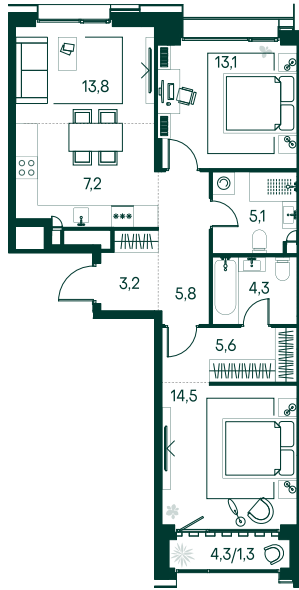

2-спальная № 425

Площадь	73.9 м ²
Квартал	«Вивальди»
Корпус	Строение 4
Этаж	8 из 19
Срок сдачи	2 кв. 2025

ОСОБЕННОСТИ КВАРТИРЫ

Гардеробная

Мастер-спальня

Большая кухня

43 933 550 ₽

ОТ 412 392 ₽ В МЕСЯЦ В ИПОТЕКУ

КОРПУС НА ПЛАНЕ

ВИД ИЗ ОКНА

МОСКВА-РЕКА