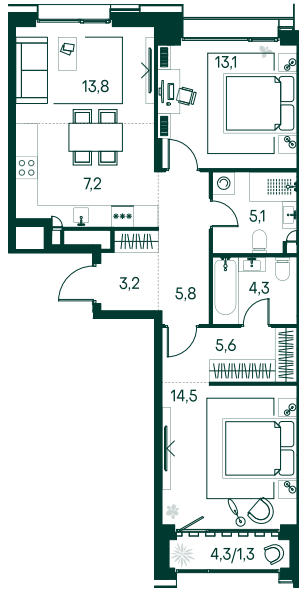

2-спальная № 425

Площадь	73.9 м ²
Квартал	«Вивальди»
Корпус	Строение 4
Этаж	8 из 19
Срок сдачи	2 кв. 2025

ОСОБЕННОСТИ КВАРТИРЫ

Гардеробная

Мастер-спальня

Большая кухня

42 078 660 ₽

ОТ 429 128 ₽ В МЕСЯЦ В ИПОТЕКУ

КОРПУС НА ПЛАНЕ

ВИД ИЗ ОКНА

3

МОСКВА-РЕКА