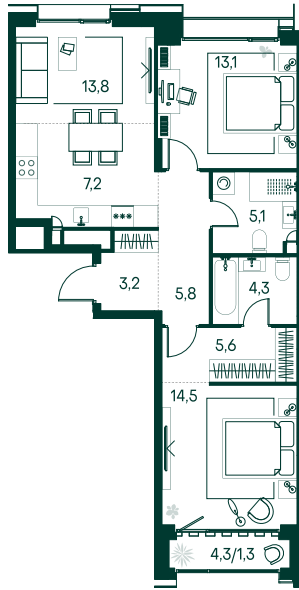

2-спальная № 425

Площадь	73.9 м ²
Квартал	«Вивальди»
Корпус	Строение 4
Этаж	8 из 19
Срок сдачи	2 кв. 2025

ОСОБЕННОСТИ КВАРТИРЫ

Гардеробная

Мастер-спальня

Большая кухня

40 526 760 ₽

ОТ 359 311 ₽ В МЕСЯЦ В ИПОТЕКУ

КОРПУС НА ПЛАНЕ

ВИД ИЗ ОКНА

МОСКВА-РЕКА