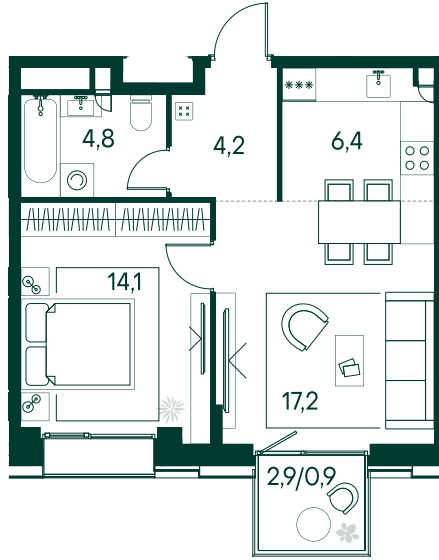

1-спальная № 426

Площадь	47.6 м²
Квартал	«Вивальди»
Корпус	Строение 4
Этаж	8 из 19
Срок сдачи	2 кв. 2025

ОСОБЕННОСТИ КВАРТИРЫ

Большая кухня

27 246 240 ₽

ОТ 277 863 ₽ В МЕСЯЦ В ИПОТЕКУ

КОРПУС НА ПЛАНЕ

ВИД ИЗ ОКНА