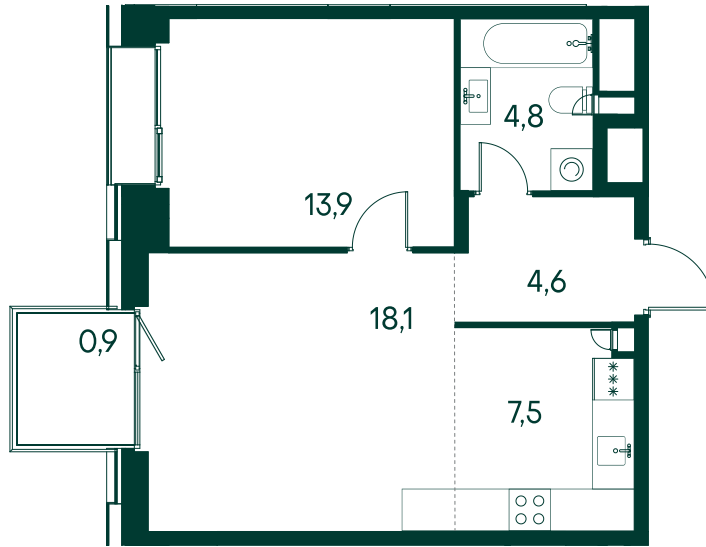

## 1-комнатная № 388

Площадь	49.8 м <sup>2</sup>
Квартал	«Вивальди»
Корпус	Строение 4
Этаж	8 из 19
Срок сдачи	2 кв. 2025

### ОСОБЕННОСТИ КВАРТИРЫ

Большая кухня

### КОРПУС НА ПЛАНЕ

### ВИД ИЗ ОКНА