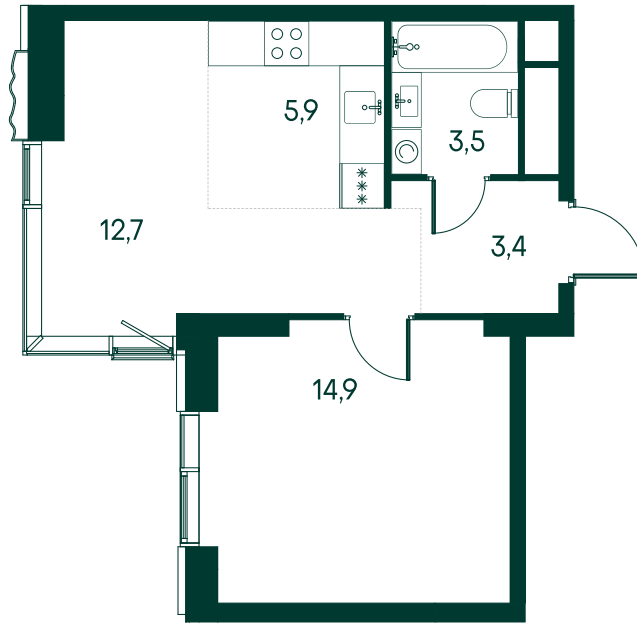

1-комнатная № 166

Площадь	40,4 м ²
Квартал	«Россини»
Корпус	Строение 2
Этаж	5 из 22
Срок сдачи	3 кв. 2024

ОСОБЕННОСТИ КВАРТИРЫ

Угловое остекление

Квартира в башне

Евро

26 655 920 ₽

ОТ 107 240 ₽ В МЕСЯЦ В ИПОТЕКУ

КОРПУС НА ПЛАНЕ

ВИД ИЗ ОКНА