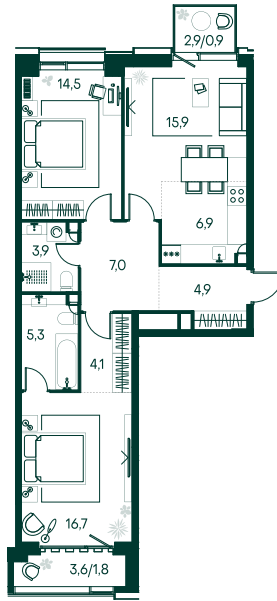

## 2-спальная № 472

Площадь	81.9 м <sup>2</sup>
Квартал	«Вивальди»
Корпус	Строение 4
Этаж	8 из 19
Срок сдачи	3 кв. 2025

### ОСОБЕННОСТИ КВАРТИРЫ

Гардеробная

Мастер-спальня

### КОРПУС НА ПЛАНЕ

### ВИД ИЗ ОКНА