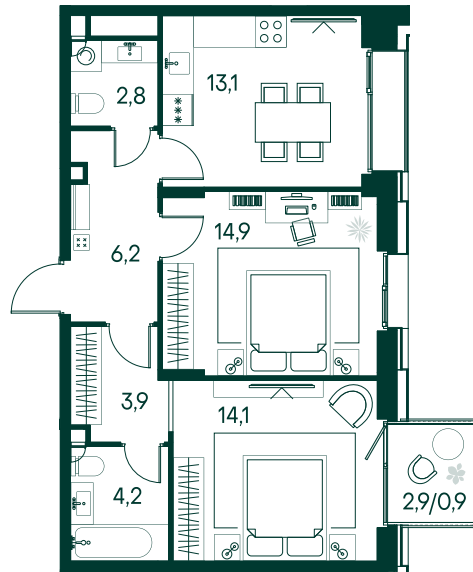

## 2-спальная № 392

Площадь	60.1 м <sup>2</sup>
Квартал	«Вивальди»
Корпус	Строение 4
Этаж	9 из 19
Срок сдачи	2 кв. 2025

### ОСОБЕННОСТИ КВАРТИРЫ

Гардеробная

Мастер-спальня

### КОРПУС НА ПЛАНЕ

### ВИД ИЗ ОКНА