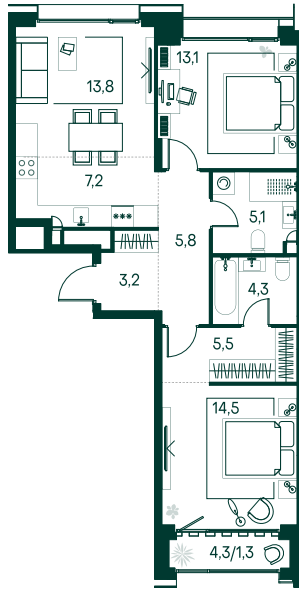

2-спальная № 429

Площадь	73.8 м ²
Квартал	«Вивальди»
Корпус	Строение 4
Этаж	9 из 19
Срок сдачи	2 кв. 2025

ОСОБЕННОСТИ КВАРТИРЫ

Гардеробная

Мастер-спальня

Большая кухня

40 966 380 ₽

ОТ 121 494 ₽ В МЕСЯЦ В ИПОТЕКУ

КОРПУС НА ПЛАНЕ

ВИД ИЗ ОКНА

МОСКВА-РЕКА