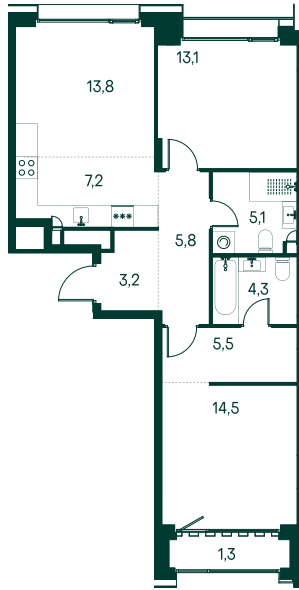

## 2-комнатная № 429

Площадь	73.8 м <sup>2</sup>
Квартал	«Вивальди»
Корпус	Строение 4
Этаж	9 из 19
Срок сдачи	2 кв. 2025

### КОРПУС НА ПЛАНЕ

### ВИД ИЗ ОКНА