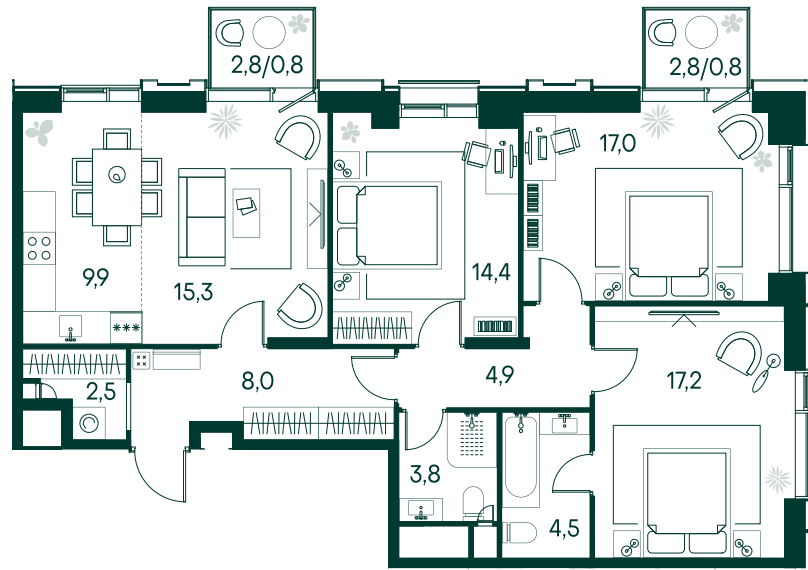

## 3-спальная № 473

Площадь	99.1 м <sup>2</sup>
Квартал	«Вивальди»
Корпус	Строение 4
Этаж	9 из 19
Срок сдачи	2 кв. 2025

### ОСОБЕННОСТИ КВАРТИРЫ

-  Гардеробная
-  Мастер-спальня
-  Большая кухня

52 433 810 ₽

ОТ 534 732 ₽ В МЕСЯЦ В ИПОТЕКУ

### КОРПУС НА ПЛАНЕ

### ВИД ИЗ ОКНА