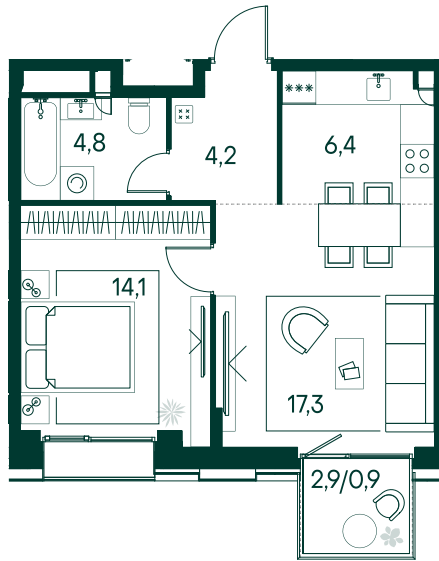

1-спальная № 430

Площадь	_____	47.7 м²
Квартал	_____	«Вивальди»
Корпус	_____	Строение 4
Этаж	_____	9 из 19
Срок сдачи	_____	2 кв. 2025

ОСОБЕННОСТИ КВАРТИРЫ

Большая кухня

27 603 990 ₽

ОТ 244 738 ₽ В МЕСЯЦ В ИПОТЕКУ

КОРПУС НА ПЛАНЕ

ВИД ИЗ ОКНА