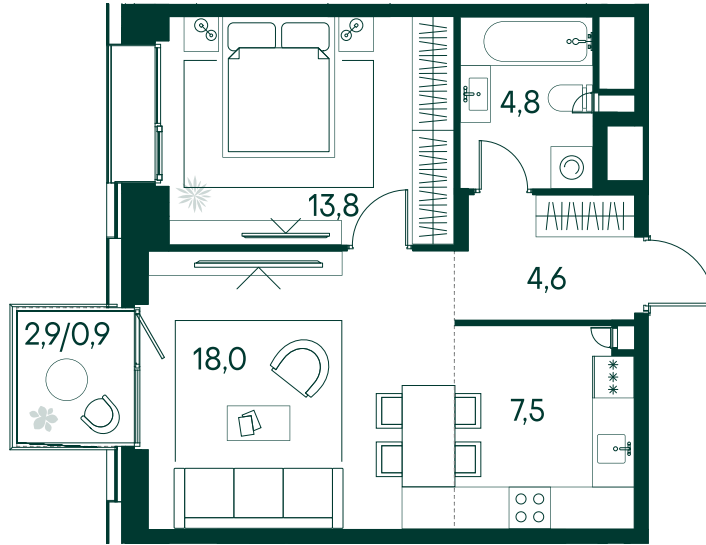

## 1-спальная № 394

Площадь	_____	49.6 м <sup>2</sup>
Квартал	_____	«Вивальди»
Корпус	_____	Строение 4
Этаж	_____	9 из 19
Срок сдачи	_____	2 кв. 2025

### ОСОБЕННОСТИ КВАРТИРЫ

Большая кухня

### КОРПУС НА ПЛАНЕ