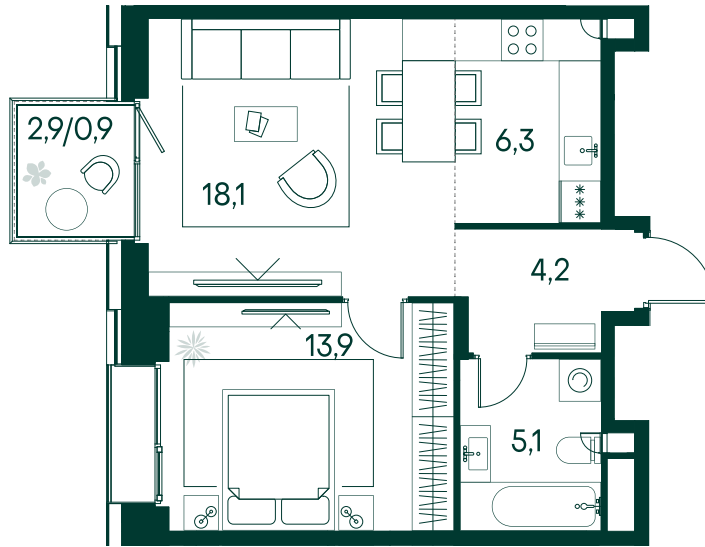

## 1-спальная № 395

Площадь	_____	48.5 м <sup>2</sup>
Квартал	_____	«Вивальди»
Корпус	_____	Строение 4
Этаж	_____	9 из 19
Срок сдачи	_____	2 кв. 2025

### ОСОБЕННОСТИ КВАРТИРЫ

Большая кухня

### КОРПУС НА ПЛАНЕ

### ВИД ИЗ ОКНА