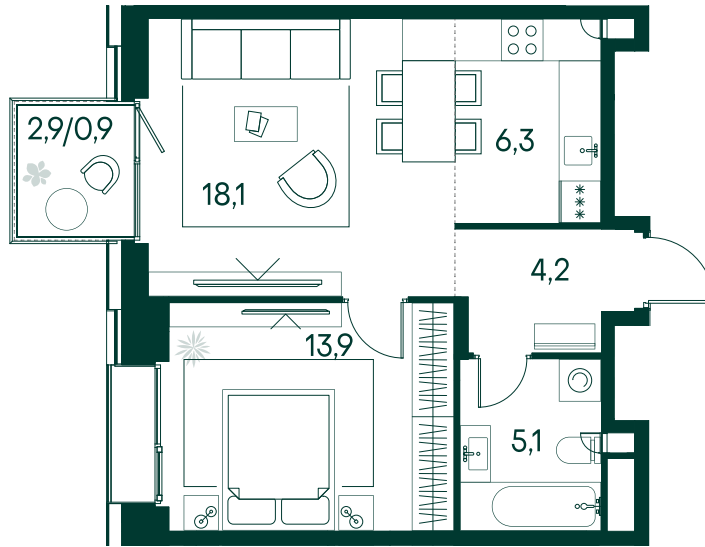

1-спальная № 395

Площадь	_____	48.5 м ²
Квартал	_____	«Вивальди»
Корпус	_____	Строение 4
Этаж	_____	9 из 19
Срок сдачи	_____	2 кв. 2025

ОСОБЕННОСТИ КВАРТИРЫ

Большая кухня

32 107 000 ₽

ОТ 301 379 ₽ В МЕСЯЦ В ИПОТЕКУ

КОРПУС НА ПЛАНЕ

ВИД ИЗ ОКНА