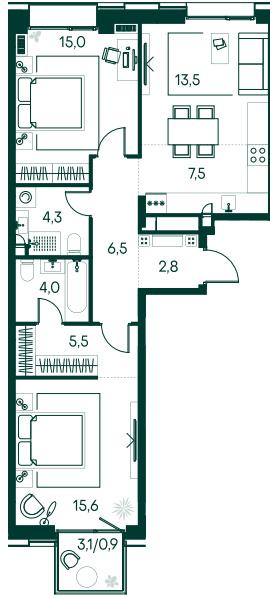

2-спальная № 432

Площадь	75.6 м ²
Квартал	«Вивальди»
Корпус	Строение 4
Этаж	9 из 19
Срок сдачи	3 кв. 2025

ОСОБЕННОСТИ КВАРТИРЫ

Гардеробная

Мастер-спальня

Большая кухня

51 869 160 ₽

ОТ 305 239 ₽ В МЕСЯЦ В ИПОТЕКУ

КОРПУС НА ПЛАНЕ

ВИД ИЗ ОКНА

МОСКВА-РЕКА