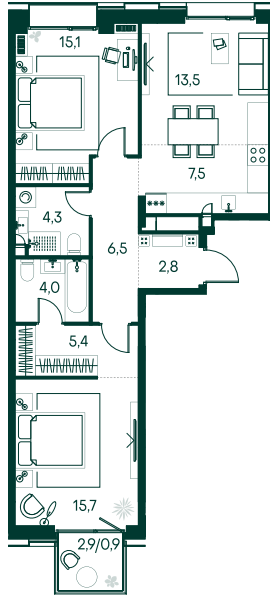

2-спальная № 432

Площадь	75.7 м ²
Квартал	«Вивальди»
Корпус	Строение 4
Этаж	9 из 19
Срок сдачи	2 кв. 2025

ОСОБЕННОСТИ КВАРТИРЫ

Гардеробная

Мастер-спальня

Большая кухня

43 133 860 ₽

ОТ 404 885 ₽ В МЕСЯЦ В ИПОТЕКУ

КОРПУС НА ПЛАНЕ

ВИД ИЗ ОКНА

МОСКВА-РЕКА