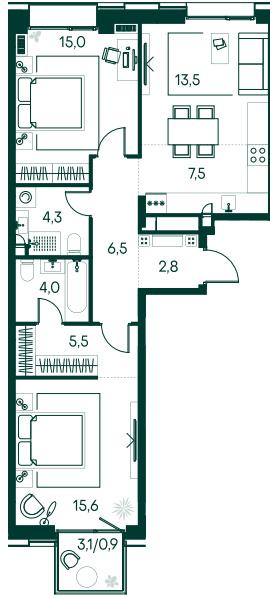

2-спальная № 432

Площадь	75.6 м ²
Квартал	«Вивальди»
Корпус	Строение 4
Этаж	9 из 19
Срок сдачи	3 кв. 2025

ОСОБЕННОСТИ КВАРТИРЫ

Гардеробная

Мастер-спальня

Большая кухня

51 869 160 ₽

ОТ 264 771 ₽ В МЕСЯЦ В ИПОТЕКУ

КОРПУС НА ПЛАНЕ

ВИД ИЗ ОКНА

МОСКВА-РЕКА