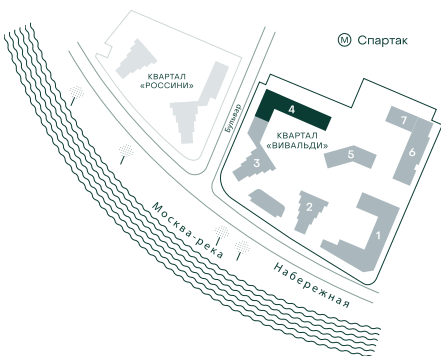

2-спальная № 432

Площадь	75.6 м ²
Квартал	«Вивальди»
Корпус	Строение 4
Этаж	9 из 19
Срок сдачи	3 кв. 2025

ОСОБЕННОСТИ КВАРТИРЫ

Гардеробная

Мастер-спальня

Большая кухня

51 869 160 ₽

ОТ 264 771 ₽ В МЕСЯЦ В ИПОТЕКУ

КОРПУС НА ПЛАНЕ

ВИД ИЗ ОКНА

МОСКВА-РЕКА