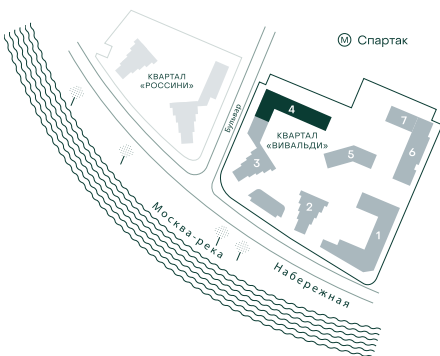

2-спальная № 432

Площадь	75.7 м ²
Квартал	«Вивальди»
Корпус	Строение 4
Этаж	9 из 19
Срок сдачи	2 кв. 2025

ОСОБЕННОСТИ КВАРТИРЫ

Гардеробная

Мастер-спальня

Большая кухня

43 133 860 ₽

ОТ 404 885 ₽ В МЕСЯЦ В ИПОТЕКУ

КОРПУС НА ПЛАНЕ

ВИД ИЗ ОКНА

МОСКВА-РЕКА