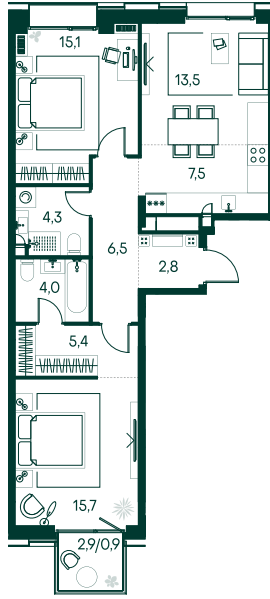

2-спальная № 432

Площадь	75.7 м ²
Квартал	«Вивальди»
Корпус	Строение 4
Этаж	9 из 19
Срок сдачи	2 кв. 2025

ОСОБЕННОСТИ КВАРТИРЫ

Гардеробная

Мастер-спальня

Большая кухня

39 803 060 ₽

ОТ 405 921 ₽ В МЕСЯЦ В ИПОТЕКУ

КОРПУС НА ПЛАНЕ

ВИД ИЗ ОКНА