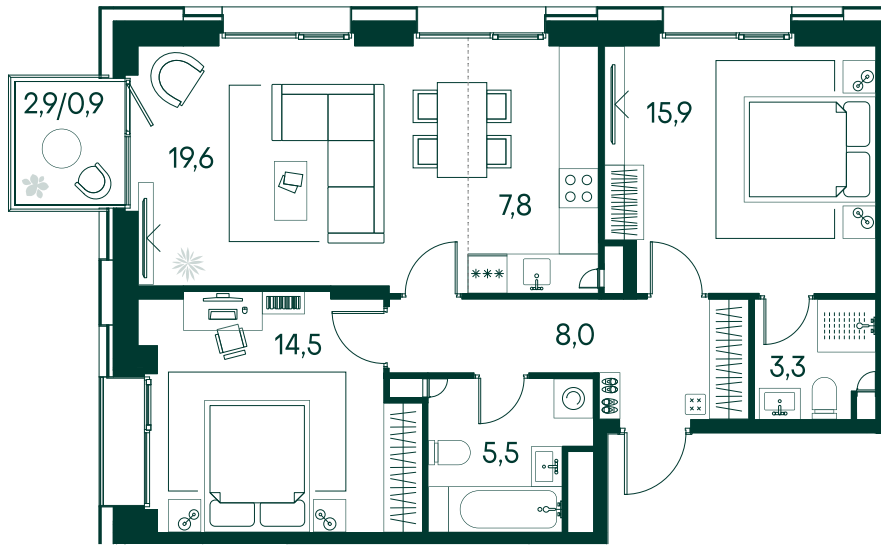

2-спальная № 396

Площадь	75.5 м ²
Квартал	«Вивальди»
Корпус	Строение 4
Этаж	9 из 19
Срок сдачи	2 кв. 2025

ОСОБЕННОСТИ КВАРТИРЫ

-  Мастер-спальня
-  Большая кухня

43 269 050 ₽

ОТ 197 900 ₽ В МЕСЯЦ В ИПОТЕКУ

КОРПУС НА ПЛАНЕ

ВИД ИЗ ОКНА