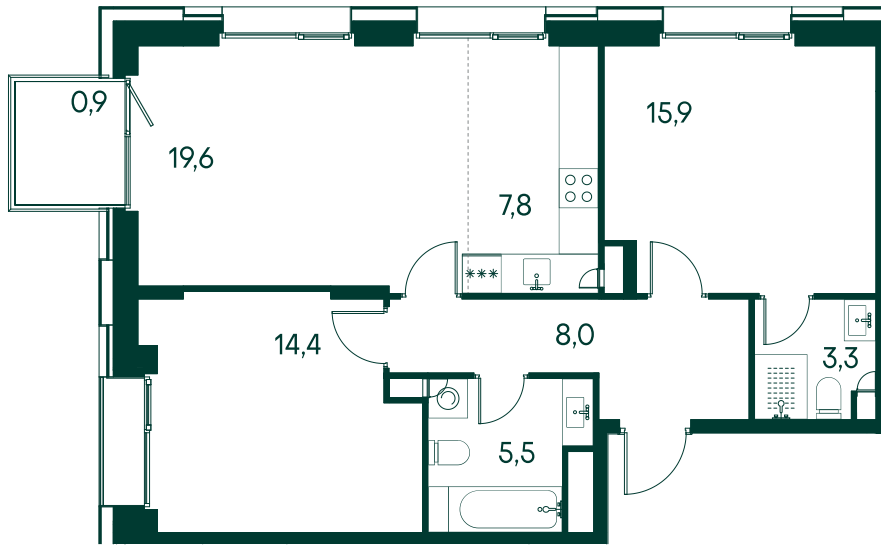

## 2-комнатная № 396

Площадь	75.4 м²
Квартал	«Вивальди»
Корпус	Строение 4
Этаж	9 из 19
Срок сдачи	2 кв. 2025

### ОСОБЕННОСТИ КВАРТИРЫ

Мастер-спальня

Большая кухня

### КОРПУС НА ПЛАНЕ