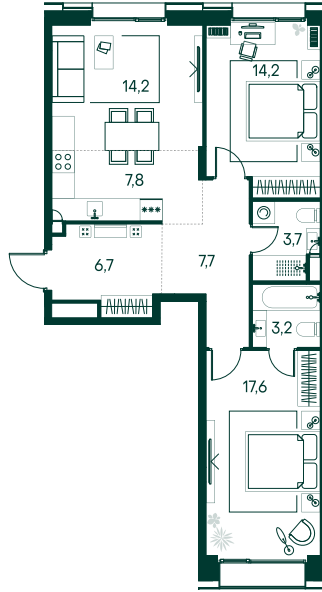

## 2-спальная № 397

Площадь	75.1 м <sup>2</sup>
Квартал	«Вивальди»
Корпус	Строение 4
Этаж	9 из 19
Срок сдачи	2 кв. 2025

### КОРПУС НА ПЛАНЕ

### ВИД ИЗ ОКНА