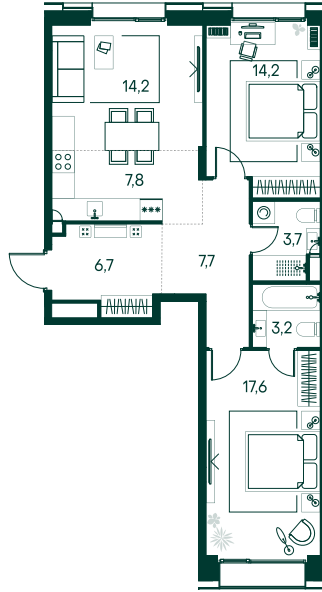

## 2-спальная № 397

Площадь	_____	75.1 м <sup>2</sup>
Квартал	_____	«Вивальди»
Корпус	_____	Строение 4
Этаж	_____	9 из 19
Срок сдачи	_____	2 кв. 2025

### КОРПУС НА ПЛАНЕ

### ВИД ИЗ ОКНА