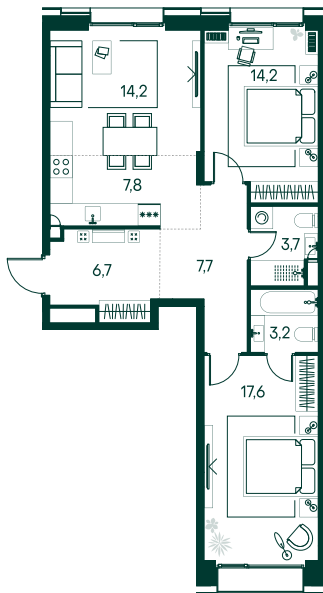

2-спальная № 397

Площадь	75.1 м ²
Квартал	«Вивальди»
Корпус	Строение 4
Этаж	9 из 19
Срок сдачи	2 кв. 2025

ОСОБЕННОСТИ КВАРТИРЫ

Мастер-спальня

40 463 880 ₽

ОТ 412 660 ₽ В МЕСЯЦ В ИПОТЕКУ

КОРПУС НА ПЛАНЕ

ВИД ИЗ ОКНА