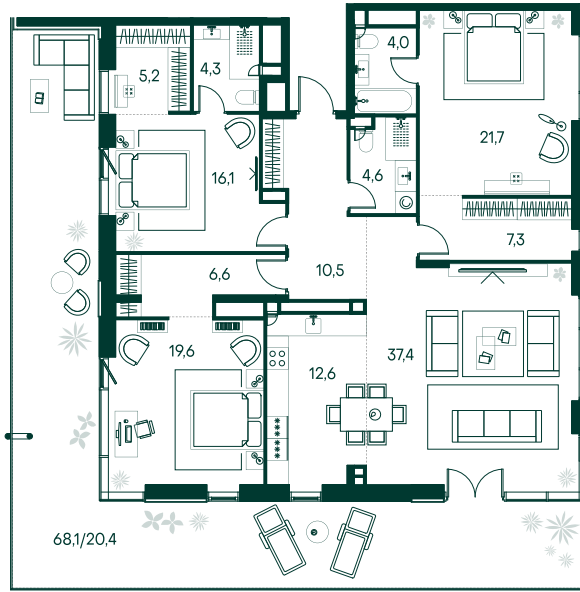

3-спальная № 398

Площадь	_____	170.3 м ²
Квартал	_____	«Вивальди»
Корпус	_____	Строение 4
Этаж	_____	10 из 19
Срок сдачи	_____	2 кв. 2025

ОСОБЕННОСТИ КВАРТИРЫ

Гардеробная

Большая гостиная

Мастер-спальня

Терраса

Большая кухня

Пентхаус

132 084 680 ₽

ОТ 1 347 028 ₽ В МЕСЯЦ В ИПОТЕКУ

КОРПУС НА ПЛАНЕ

ВИД ИЗ ОКНА