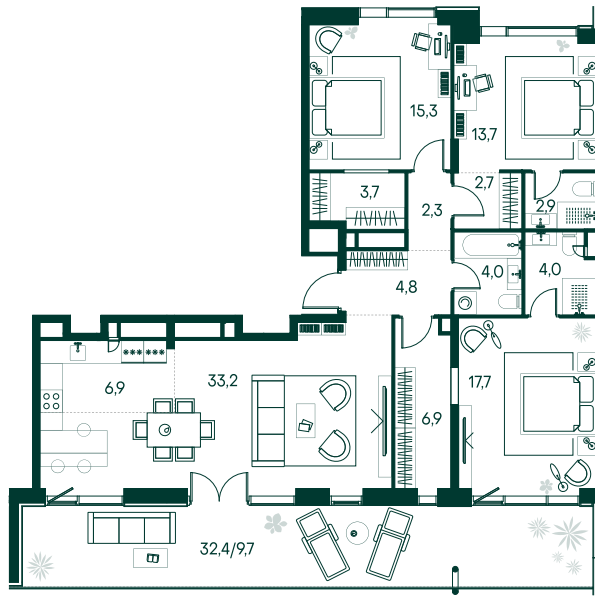

3-спальная № 433

Площадь	127.8 м ²
Квартал	«Вивальди»
Корпус	Строение 4
Этаж	10 из 19
Срок сдачи	3 кв. 2025

ОСОБЕННОСТИ КВАРТИРЫ

Гардеробная

Большая гостиная

Мастер-спальня

Терраса

Большая кухня