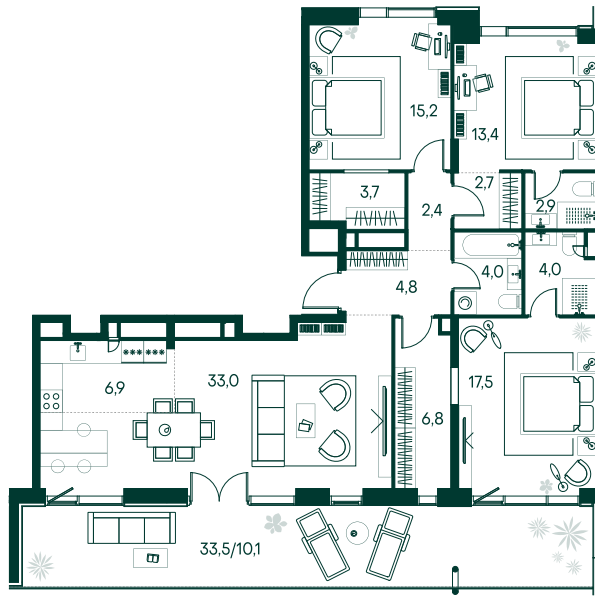

## 3-спальная № 433

Площадь	_____	127.4 м <sup>2</sup>
Квартал	_____	«Вивальди»
Корпус	_____	Строение 4
Этаж	_____	10 из 19
Срок сдачи	_____	2 кв. 2025

### ОСОБЕННОСТИ КВАРТИРЫ

Гардеробная

Большая гостиная

Мастер-спальня

Терраса

Большая кухня

Пентхаус

### КОРПУС НА ПЛАНЕ