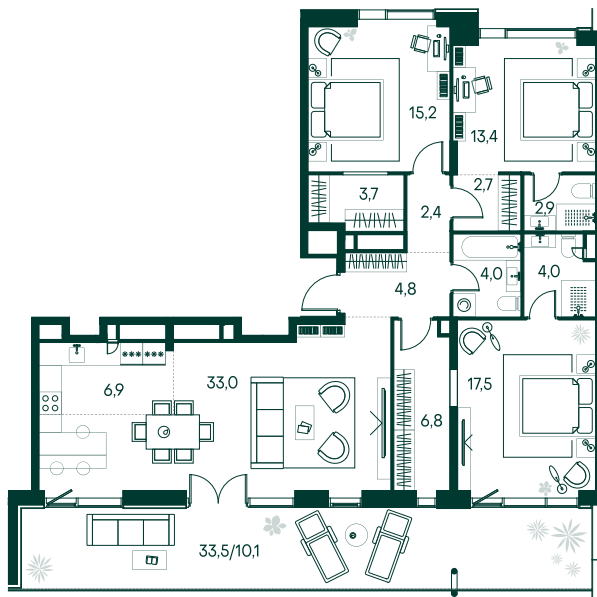

3-спальная № 433

Площадь	_____	127.4 м ²
Квартал	_____	«Вивальди»
Корпус	_____	Строение 4
Этаж	_____	10 из 19
Срок сдачи	_____	2 кв. 2025

ОСОБЕННОСТИ КВАРТИРЫ

-  Гардеробная
-  Большая гостиная
-  Мастер-спальня
-  Терраса
-  Большая кухня
-  Пентхаус