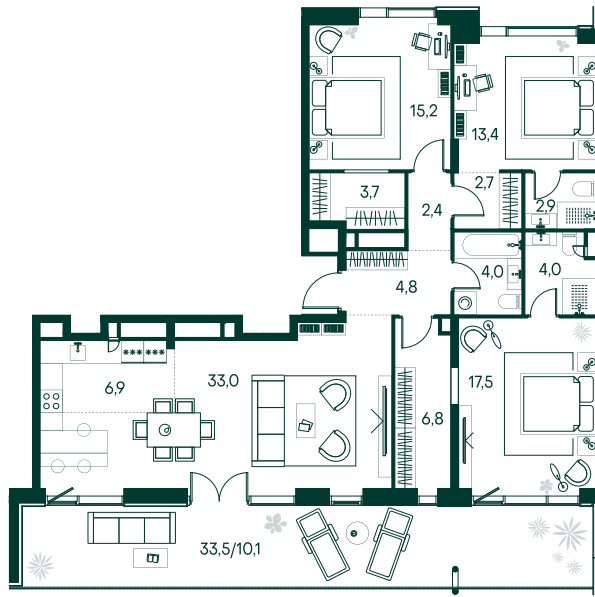

3-спальная № 433

Площадь	_____	127.4 м ²
Квартал	_____	«Вивальди»
Корпус	_____	Строение 4
Этаж	_____	10 из 19
Срок сдачи	_____	2 кв. 2025

ОСОБЕННОСТИ КВАРТИРЫ

Гардеробная

Большая гостиная

Мастер-спальня

Терраса

Большая кухня

Пентхаус

94 123 120 ₽

ОТ 883 506 ₽ В МЕСЯЦ В ИПОТЕКУ

КОРПУС НА ПЛАНЕ

ВИД ИЗ ОКНА

Ю

МОСКВА-РЕКА