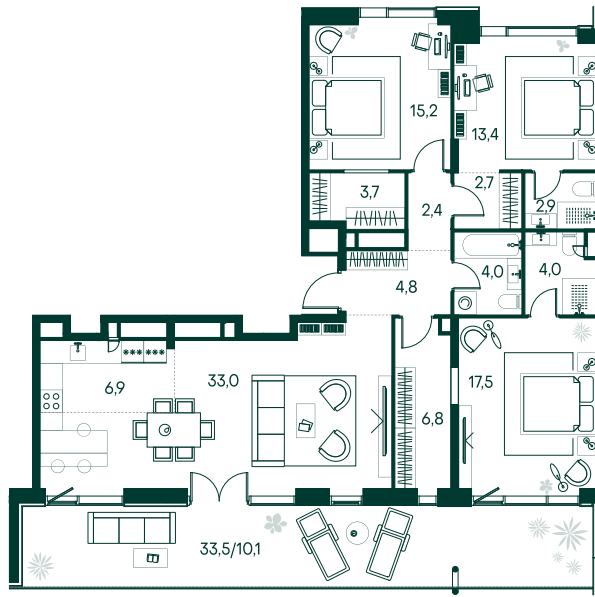

3-спальная № 433

| | | |
|------------|-------|----------------------|
| Площадь | _____ | 127.4 м ² |
| Квартал | _____ | «Вивальди» |
| Корпус | _____ | Строение 4 |
| Этаж | _____ | 10 из 19 |
| Срок сдачи | _____ | 2 кв. 2025 |

ОСОБЕННОСТИ КВАРТИРЫ

Гардеробная

Большая гостиная

Мастер-спальня

Терраса

Большая кухня

Пентхаус

94 123 120 ₽