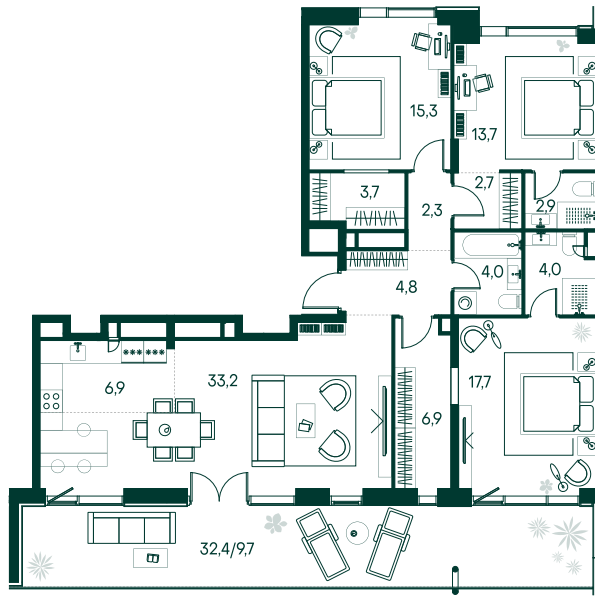

3-спальная № 433

Площадь	_____	127.8 м²
Квартал	_____	«Вивальди»
Корпус	_____	Строение 4
Этаж	_____	10 из 19
Срок сдачи	_____	3 кв. 2025

ОСОБЕННОСТИ КВАТИРЫ

Гардеробная

Большая гостиная

Мастер-спальня

Терраса

Большая кухня

Пентхаус

Спальня в подарок

124 042 680 ₽

ОТ 633 189 ₽ В МЕСЯЦ В ИПОТЕКУ

КОРПУС НА ПЛАНЕ

ВИД ИЗ ОКНА

3