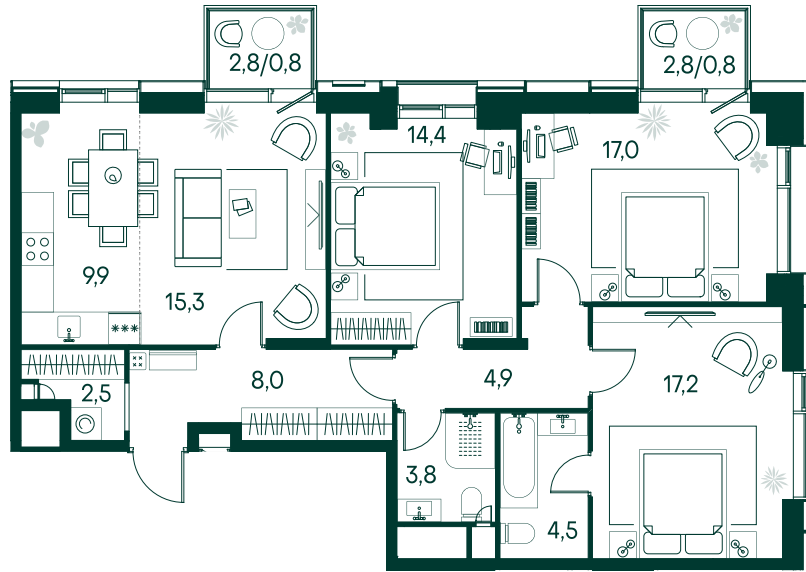

3-спальная № 478

Площадь	99.1 м²
Квартал	«Вивальди»
Корпус	Строение 4
Этаж	10 из 19
Срок сдачи	2 кв. 2025

ОСОБЕННОСТИ КВАРТИРЫ

Гардеробная

Мастер-спальня

Большая кухня

50 967 130 ₽

ОТ 426 350 ₽ В МЕСЯЦ В ИПОТЕКУ

КОРПУС НА ПЛАНЕ

ВИД ИЗ ОКНА