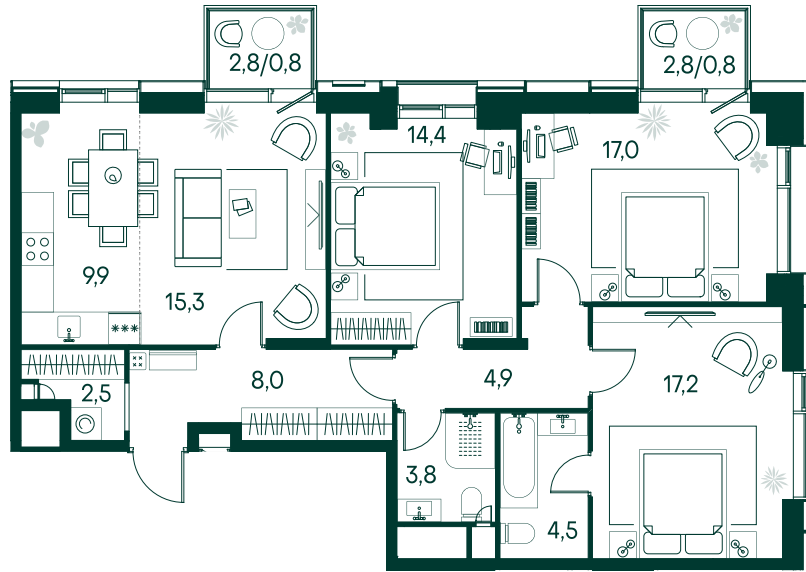

3-спальная № 478

Площадь	99.1 м²
Квартал	«Вивальди»
Корпус	Строение 4
Этаж	10 из 19
Срок сдачи	2 кв. 2025

ОСОБЕННОСТИ КВАРТИРЫ

Гардеробная

Мастер-спальня

Большая кухня

50 967 130 ₽

ОТ 535 457 ₽ В МЕСЯЦ В ИПОТЕКУ

КОРПУС НА ПЛАНЕ

ВИД ИЗ ОКНА