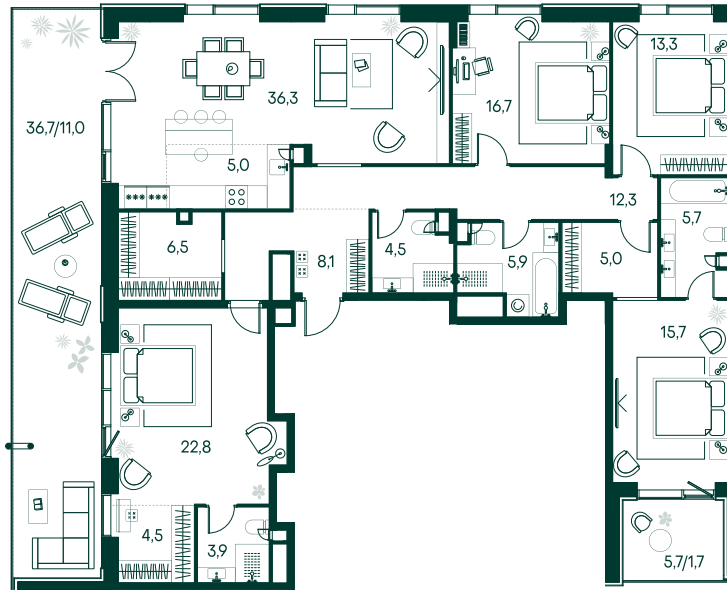

## 4-спальная № 399

Площадь	_____	178.9 м <sup>2</sup>
Квартал	_____	«Вивальди»
Корпус	_____	Строение 4
Этаж	_____	10 из 19
Срок сдачи	_____	3 кв. 2025

### КОРПУС НА ПЛАНЕ