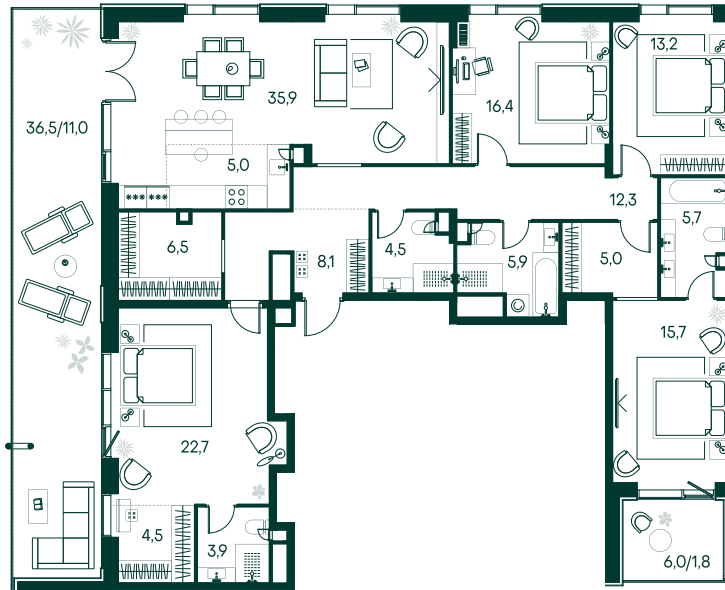

## 4-спальная № 399

Площадь	_____	178.1 м²
Квартал	_____	«Вивальди»
Корпус	_____	Строение 4
Этаж	_____	10 из 19
Срок сдачи	_____	2 кв. 2025

### ОСОБЕННОСТИ КВАРТИРЫ

Гардеробная

Большая гостиная

Мастер-спальня

Терраса

Большая кухня

Пентхаус

### КОРПУС НА ПЛАНЕ