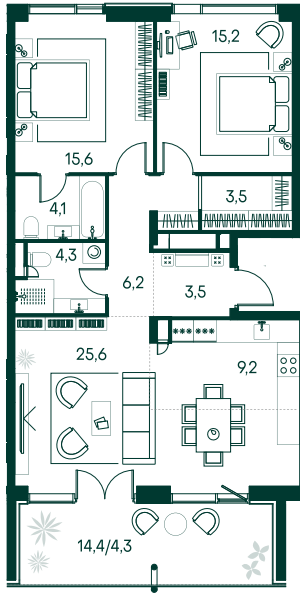

2-спальная № 434

Площадь	91.5 м ²
Квартал	«Вивальди»
Корпус	Строение 4
Этаж	10 из 19
Срок сдачи	3 кв. 2025

ОСОБЕННОСТИ КВАРТИРЫ

Гардеробная

Большая гостиная

Мастер-спальня

Терраса

Большая кухня