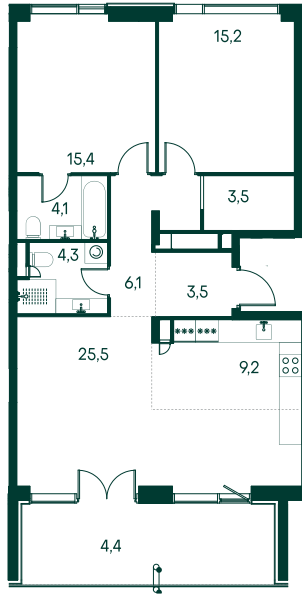

4-комнатная № 434

Площадь	91.2 м ²
Квартал	«Вивальди»
Корпус	Строение 4
Этаж	10 из 19
Срок сдачи	2 кв. 2025

ОСОБЕННОСТИ КВАРТИРЫ

Гардеробная

Большая гостиная

Мастер-спальня

Терраса

Большая кухня

Пентхаус

Информация по запросу

КОРПУС НА ПЛАНЕ

ВИД ИЗ ОКНА