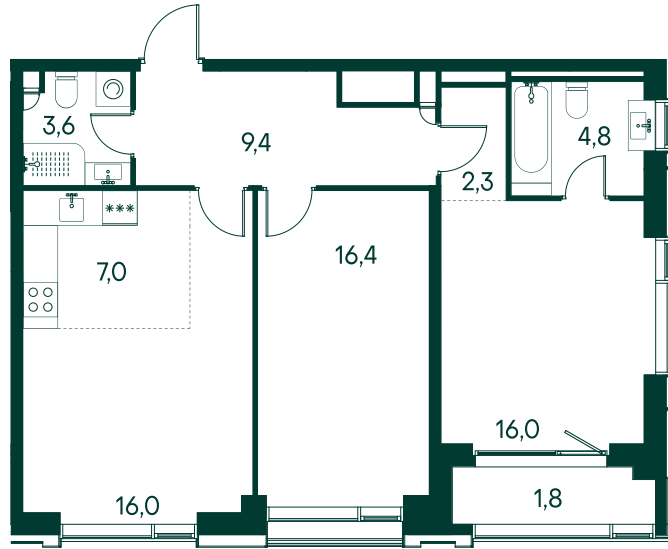

2-комнатная № 484

Площадь	77.3 м ²
Квартал	«Вивальди»
Корпус	Строение 4
Этаж	11 из 19
Срок сдачи	2 кв. 2025

ОСОБЕННОСТИ КВАРТИРЫ

Мастер-спальня

33 671 880 ₽

ОТ 152 748 ₽ В МЕСЯЦ В ИПОТЕКУ

КОРПУС НА ПЛАНЕ

ВИД ИЗ ОКНА