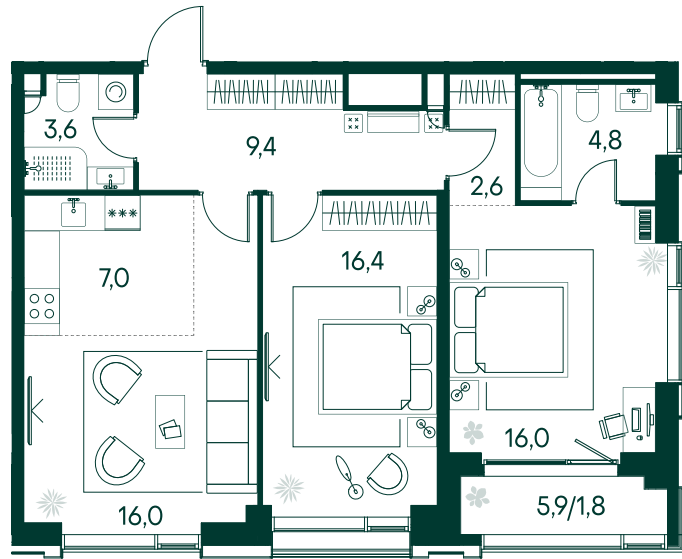

## 2-спальная № 484

Площадь	_____	77.6 м <sup>2</sup>
Квартал	_____	«Вивальди»
Корпус	_____	Строение 4
Этаж	_____	11 из 19
Срок сдачи	_____	2 кв. 2025

### ОСОБЕННОСТИ КВАРТИРЫ

Мастер-спальня

### КОРПУС НА ПЛАНЕ

### ВИД ИЗ ОКНА