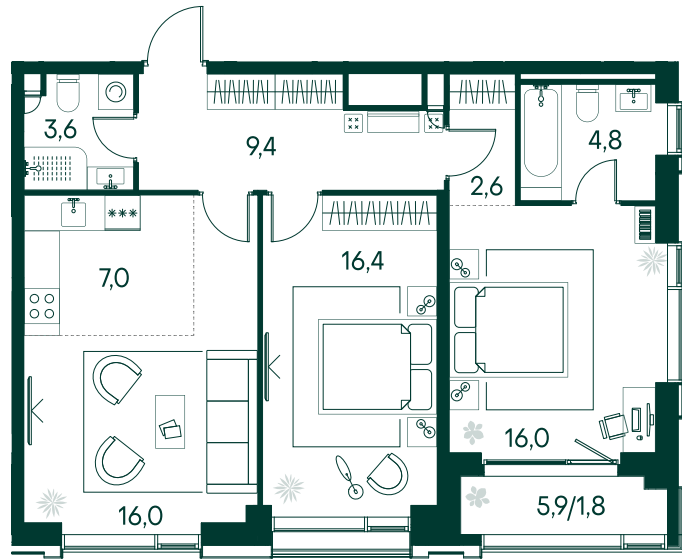

2-спальная № 484

Площадь	_____	77.6 м ²
Квартал	_____	«Вивальди»
Корпус	_____	Строение 4
Этаж	_____	11 из 19
Срок сдачи	_____	2 кв. 2025

ОСОБЕННОСТИ КВАРТИРЫ

Мастер-спальня

46 303 920 ₽

ОТ 472 218 ₽ В МЕСЯЦ В ИПОТЕКУ

КОРПУС НА ПЛАНЕ

ВИД ИЗ ОКНА