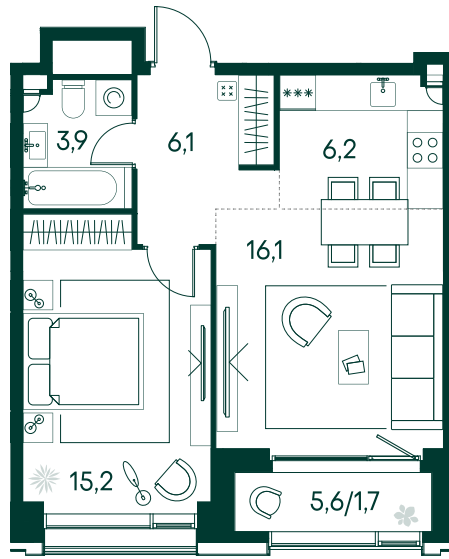

1-спальная № 485

Площадь	_____	49.2 м ²
Квартал	_____	«Вивальди»
Корпус	_____	Строение 4
Этаж	_____	11 из 19
Срок сдачи	_____	2 кв. 2025

30 312 120 ₹

ОТ 230 698 ₹ В МЕСЯЦ В ИПОТЕКУ

КОРПУС НА ПЛАНЕ

ВИД ИЗ ОКНА