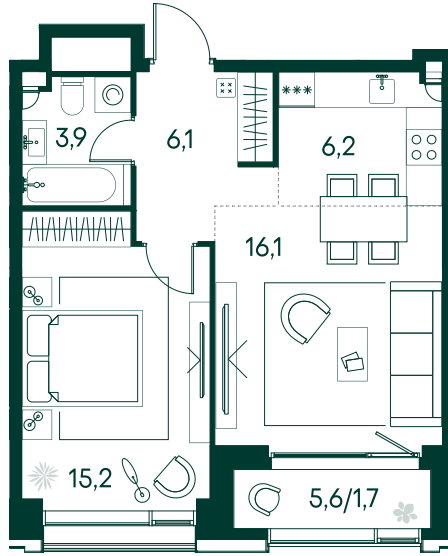

## 1-спальная № 485

Площадь	_____	49.2 м <sup>2</sup>
Квартал	_____	«Вивальди»
Корпус	_____	Строение 4
Этаж	_____	11 из 19
Срок сдачи	_____	2 кв. 2025

**30 312 120 ₹**

ОТ 309 130 ₹ В МЕСЯЦ В ИПОТЕКУ

### КОРПУС НА ПЛАНЕ

### ВИД ИЗ ОКНА