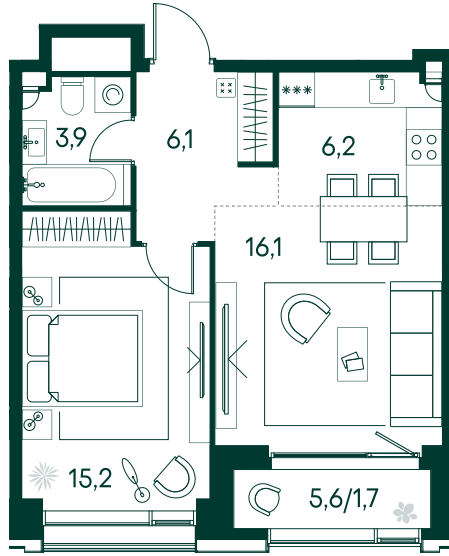

1-спальная № 485

Площадь	_____	49.2 м ²
Квартал	_____	«Вивальди»
Корпус	_____	Строение 4
Этаж	_____	11 из 19
Срок сдачи	_____	2 кв. 2025

30 312 120 ₹

ОТ 274 506 ₹ В МЕСЯЦ В ИПОТЕКУ

КОРПУС НА ПЛАНЕ

ВИД ИЗ ОКНА