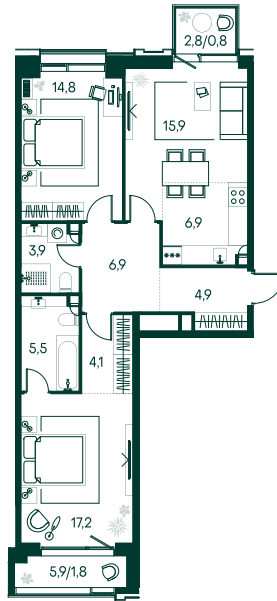

## 2-спальная № 487

Площадь	82.7 м <sup>2</sup>
Квартал	«Вивальди»
Корпус	Строение 4
Этаж	11 из 19
Срок сдачи	2 кв. 2025

### ОСОБЕННОСТИ КВАРТИРЫ

Гардеробная

Мастер-спальня

### КОРПУС НА ПЛАНЕ