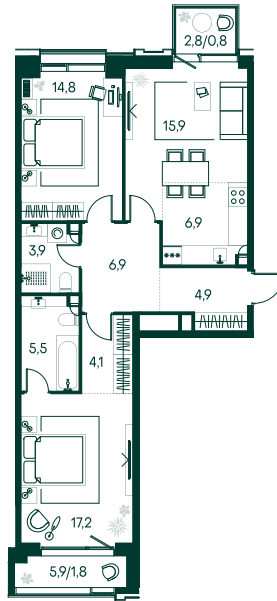

2-спальная № 487

Площадь	82.7 м²
Квартал	«Вивальди»
Корпус	Строение 4
Этаж	11 из 19
Срок сдачи	2 кв. 2025

ОСОБЕННОСТИ КВАРТИРЫ

Гардеробная

Мастер-спальня

44 269 310 ₽

ОТ 370 321 ₽ В МЕСЯЦ В ИПОТЕКУ

КОРПУС НА ПЛАНЕ

ВИД ИЗ ОКНА

Ю

МОСКВА-РЕКА