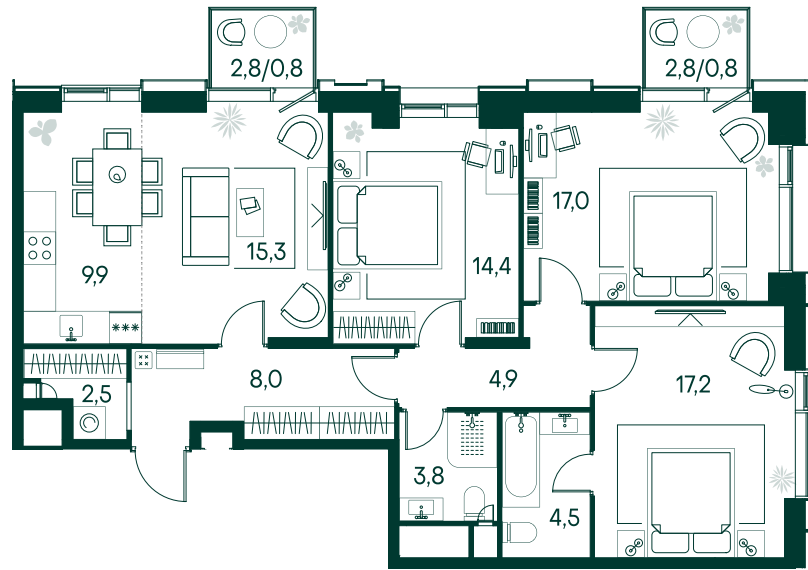

3-спальная № 488

Площадь	99.1 м ²
Квартал	«Вивальди»
Корпус	Строение 4
Этаж	12 из 19
Срок сдачи	2 кв. 2025

ОСОБЕННОСТИ КВАРТИРЫ

Гардеробная

Мастер-спальня

Большая кухня

52 037 410 ₽

ОТ 546 701 ₽ В МЕСЯЦ В ИПОТЕКУ

КОРПУС НА ПЛАНЕ

ВИД ИЗ ОКНА

МОСКВА-РЕКА