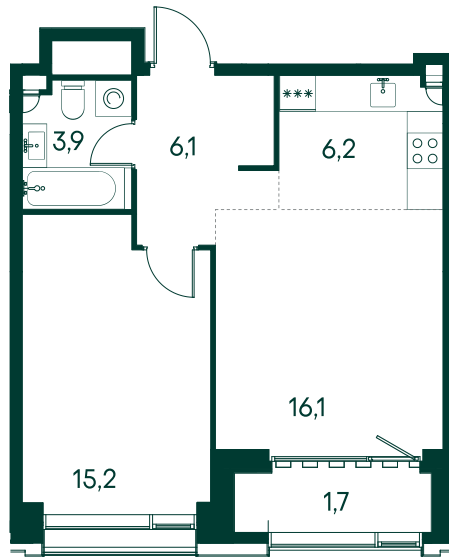

## 1-комнатная № 490

Площадь	49.2 м <sup>2</sup>
Квартал	«Вивальди»
Корпус	Строение 4
Этаж	12 из 19
Срок сдачи	2 кв. 2025

### КОРПУС НА ПЛАНЕ